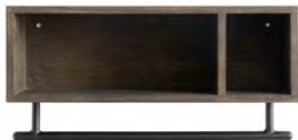

8280000116
SHELF GRAVITY S
Iron 2 mm, Black - 30x15xH15 cm
Coll: 4 / EAN 5711973034651
Design: Birgitte Rømer

9010000051

MULTI SHELF CHELSEA S

Oak, Brown - 45xH15 cm
Colli: 2 / EAN 5711973038314
Design: Birgitte Rømer