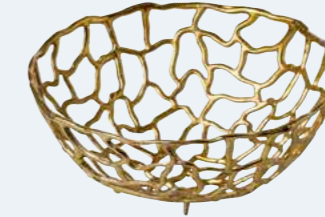

ALUMINUM BASKET GOLD
WCC3800 Ø 38 cm