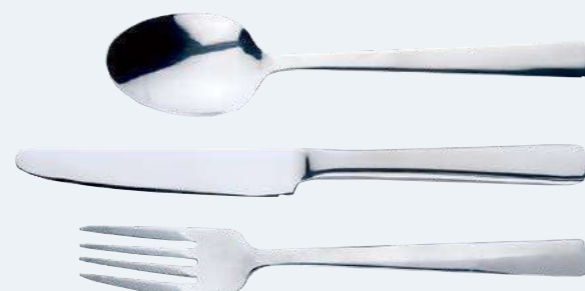

13/0, 14/4 EN 18/10

BUDGET 13/0 1,8 MM

- A1058 Table knife / 21 cm
- A1059 Table fork / 19,5 cm
- A1060 Table spoon / 20 cm
- A1061 Dessert knife / 20,5 cm
- A1062 Dessert fork / 18,5 cm
- A1063 Dessert spoon / 18,5 cm
- A1064 Soup spoon / 18 cm
- A1067 Tea spoon / 14 cm
- A1069 Sorbet spoon / 21 cm