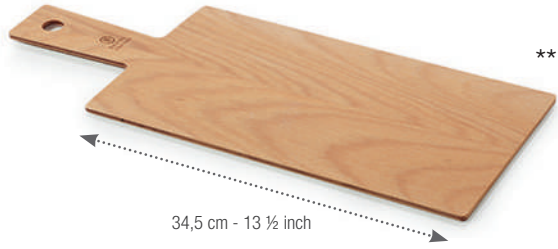

Ø 8,5 cm - H. 8,5 cm - 35 cl  
Ø 3 ¼" - H. 3 ¼" - 11 ¾ oz

**POT POUR FRITES**  
CHIPS BUCKET

Inox bronze - Bronze stainless steel

**654203**  6

Ø 8,5 cm - H. 8,5 cm - 35 cl  
Ø 3 ¼" - H. 3 ¼" - 11 ¾ oz

**PLANCHE DE PRÉSENTATION**  
SNACK BOARD