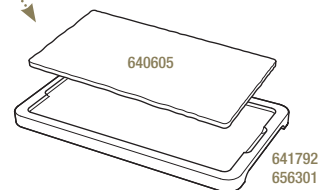

PLANCHE RECTANGULAIRE
RECTANGULAR TRAY

Noir brut - Matt slate style

640602 6
30 x 11 x 0,7 cm
11 3/4 x 4 1/4 x 1/4"

PLATEAU POUR PLANCHE 30 X 11 CM
LINER TRAY FOR TRAY 11 3/4 x 4 1/4"

Acacia - Acacia

649182 3
43 x 14 x 1,5 cm
17 x 5 1/2 x 1/2"

ASSIETTE RECTANGULAIRE
RECTANGULAR PLATE

Noir brut - Matt slate style

641001 6
30 x 20 x 0,7 cm
11 3/4 x 7 3/4 x 1/4"

PLATEAU POUR ASSIETTE 30 X 20 CM
LINER TRAY FOR PLATE 11 3/4 x 7 3/4"

Acacia - Acacia

649181 3
43 x 23 x 1,5 cm
17 x 9 x 1/2"

ASSIETTE RECTANGULAIRE
RECTANGULAR PLATE

Noir brut - Matt slate style

640605 6
30 x 16 x 0,7 cm
11 3/4 x 6 1/4 x 1/4"

PLATEAU POUR ASSIETTE 30 X 16 CM
LINER TRAY FOR PLATE 11 3/4 x 6 1/4"

Bambou - Bamboo

641792 6
34 x 19,5 x 1,5 cm
13 1/2 x 7 3/4 x 1/2"

PLATEAU POUR ASSIETTE 30 X 16 CM
LINER TRAY FOR PLATE 11 3/4 x 6 1/4"

Baubuche

656301 6
34 x 19,5 x 2 cm
13 1/2 x 7 3/4 x 3/4"