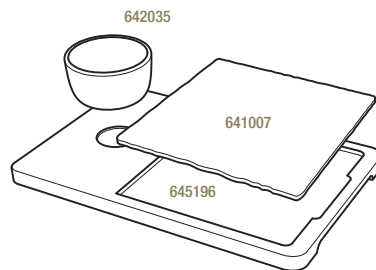

Noir brut - Matt slate style

647911 2
Ø 30 cm - H. 0,7 cm
Ø 11 ¾" - H. ¼"

Bambou - Bamboo

649164 2
Ø 34 cm - H. 1,7 cm
Ø 13 ½" - H. ¾"

Noir brut - Matt slate style

654185 4
35 x 22,9 x 1,5 cm
13 ¾ x 9 x ½"

Bambou - Bamboo

654186 4
36,5 x 25 x 2,5 cm
14 ¼ x 9 ¾ x 1"

Noir brut - Matt slate style

642499 6
15 x 15 x 0,7 cm
6 x 6 x ¼"

Bambou - Bamboo

645196 6
37 x 24 x 1,7 cm
14 ½ x 9 ½ x ¾"

Bambou - Bamboo

641794 6
29,2 x 29,2 x 1,5 cm
11 ½ x 11 ½ x ½"

641007 6
20 x 20 x 0,7 cm
7 ¾ x 7 ¾ x ¼"

641004 6
25 x 25 x 0,7 cm
9 ¾ x 9 ¾ x ¼"

641913 3
30 x 30 x 0,7 cm
11 ¾ x 11 ¾ x ¼"