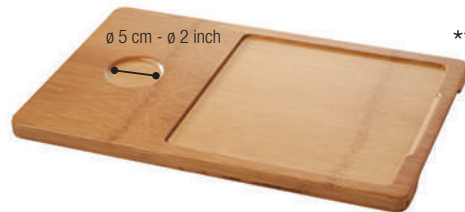

PLATEAU POUR ASSIETTE CARRÉE 20 CM + BOL 25 CL
LINER TRAY FOR SQUARE PLATE 7 ¾"
+ BOWL 8 ¾ oz

Bambou - Bamboo

645196 6
37 x 24 x 1,7 cm
14 ½ x 9 ½ x ¾"