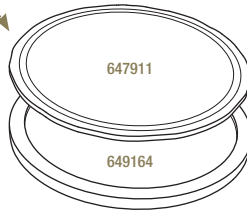

PLATEAU ROND POUR ASSIETTE À STEAK
TRAY FOR ROUND STEAK PLATE

Bambou - Bamboo

649164 2
Ø 34 cm - H. 1,7 cm
Ø 13 ½" - H. ¾"