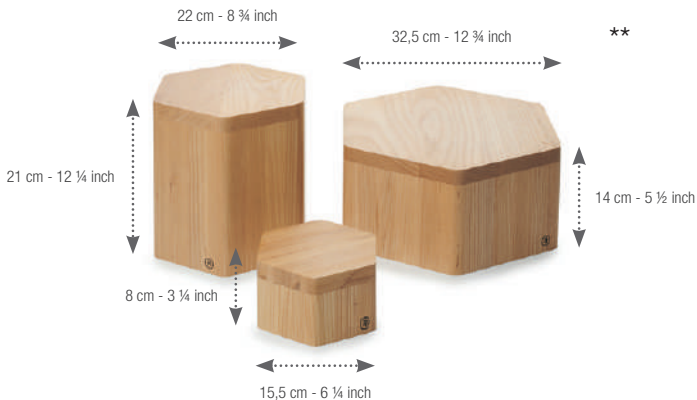

SET DE 3 RÉHAUSSES TRONCS
WOOD DISPLAY RISERS SET
OF 3

Frêne - Ash wood

650678 1
29 x 33 x 23 cm
11 1/2 x 13 x 9"