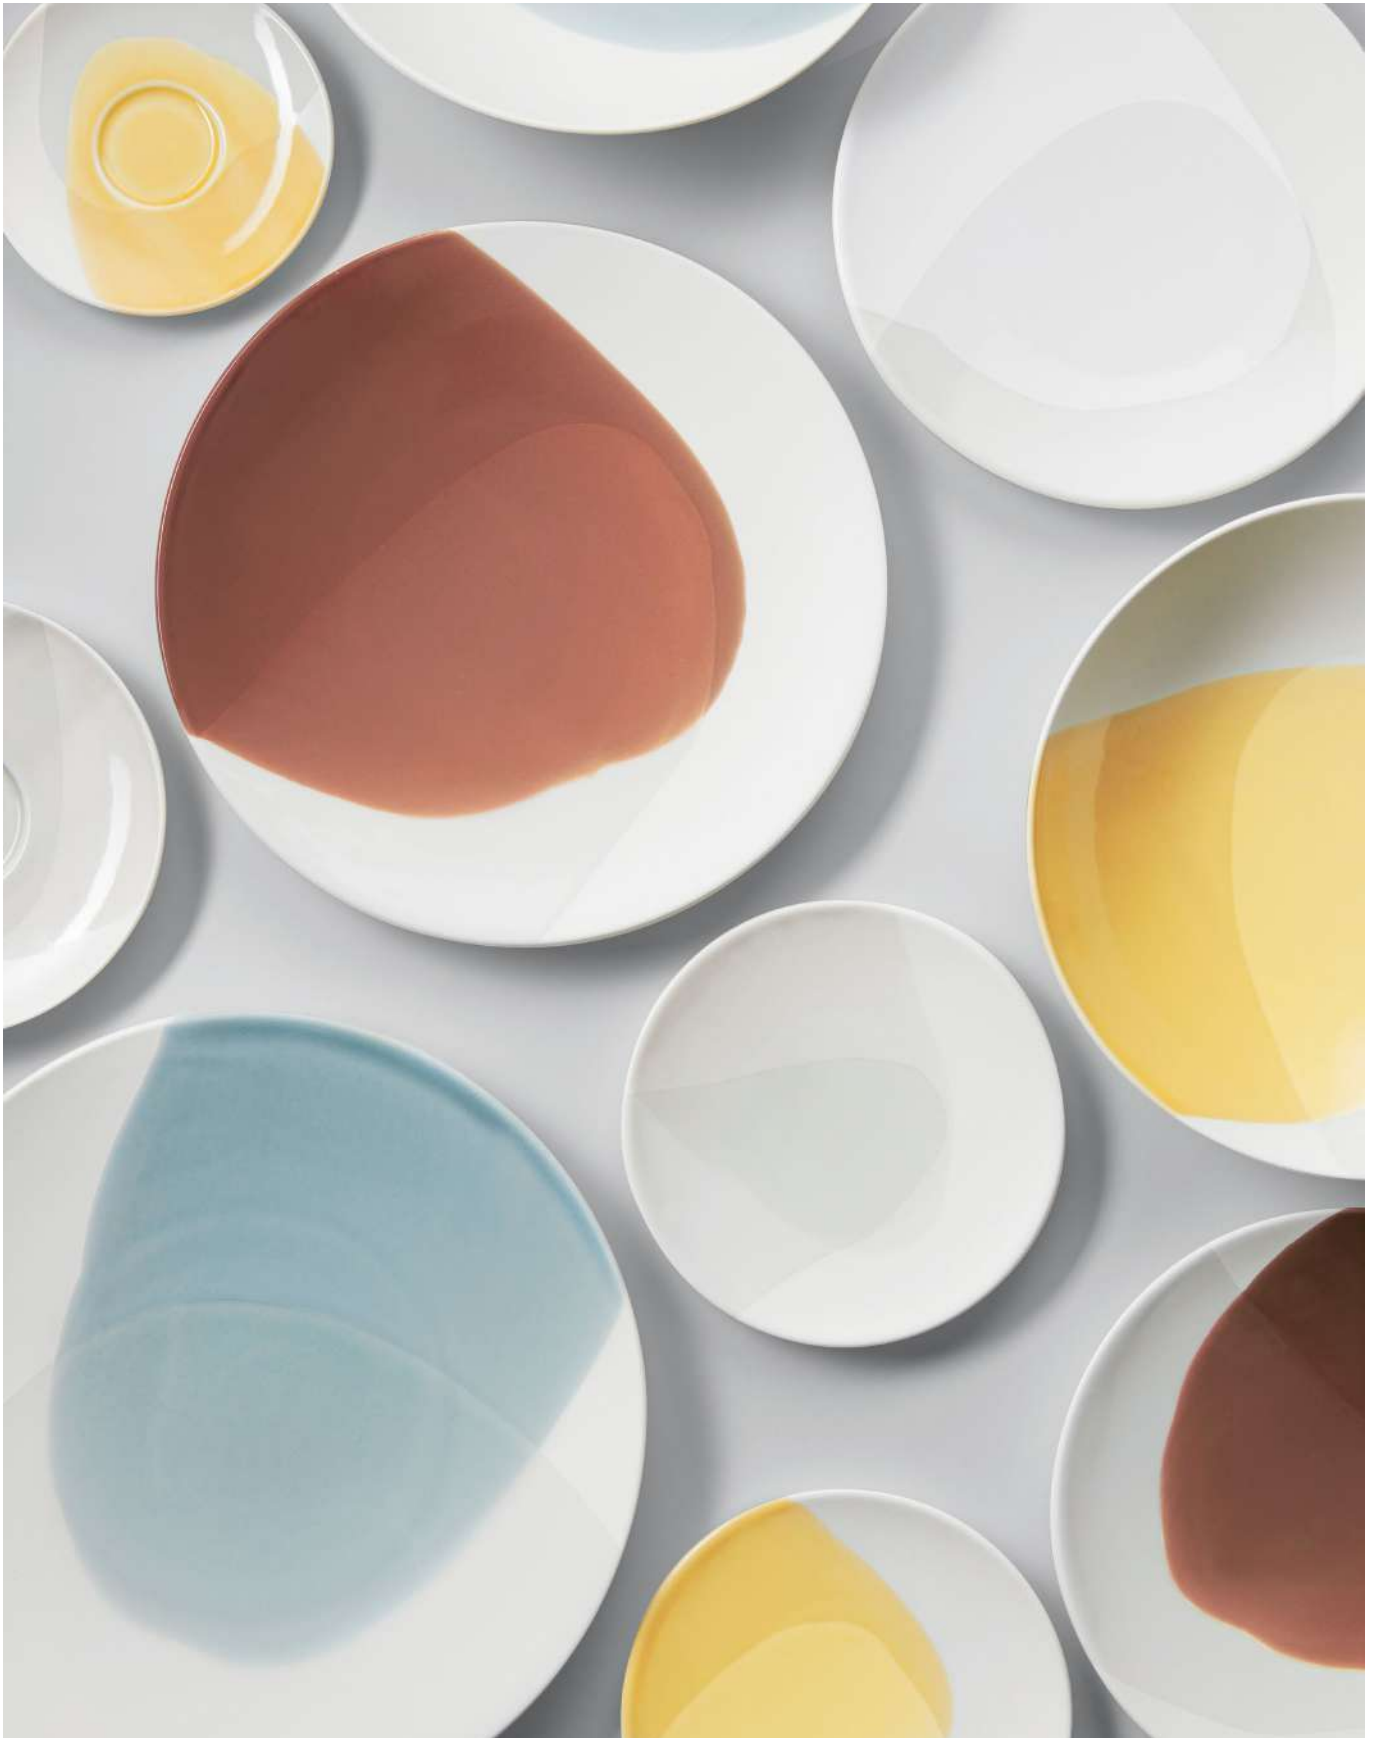

CONFLUENCE

COLLECTION