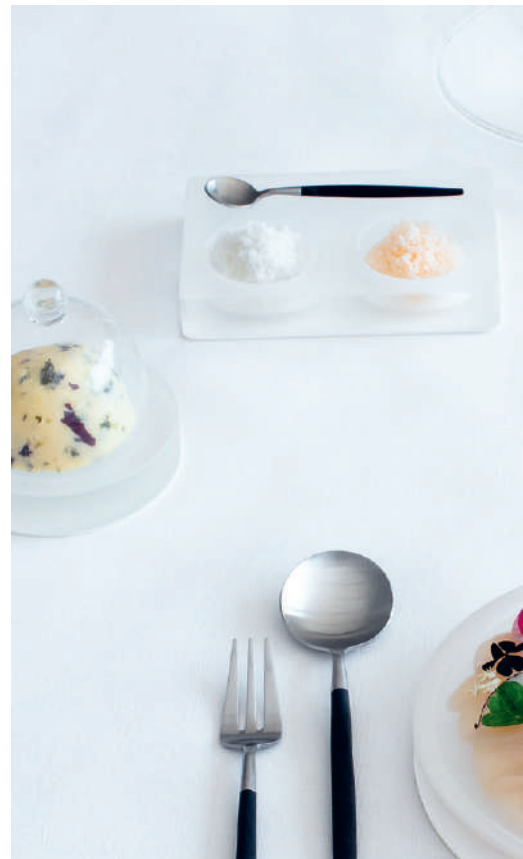

POTS & ASSAISONNEMENTS JUGS & SEASONINGS

Blanc - White

004299

11 x 7,3 x 8 cm
4 1/4 x 2 3/4 x 3 1/4"

Nacryl blanc - White Nacryl

411274

12,5 x 8,5 x 2 cm
4 3/4 x 3 1/4 x 3/4"

Blanc - White

640451

Ø 7 cm - H. 9 cm - 13 cl
Ø 2 3/4" - H. 3 1/2" - 4 1/2 oz

**

Buis - Boxwood

616399

11 x 0,9 cm
4 1/4 x 1/4"

Blanc - White

642137

Ø 7,5 cm - H. 8,5 cm - 15 cl
Ø 3" - H. 3 1/4" - 5 oz

Blanc - White

642369

Ø 10 cm - H. 12 cm - 47 cl
Ø 4" - H. 4 3/4" - 16 oz