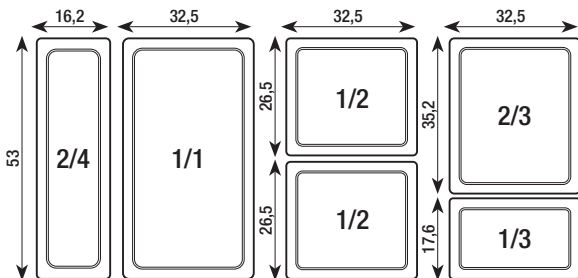

✓ Plaque chauffante (40 à 100°C)
Base hot plate (104 to 212°F)

✓ Four
Oven

✓ Micro-ondes
Microwave

Gaz
Gas

Cuisson induction
Induction cooking