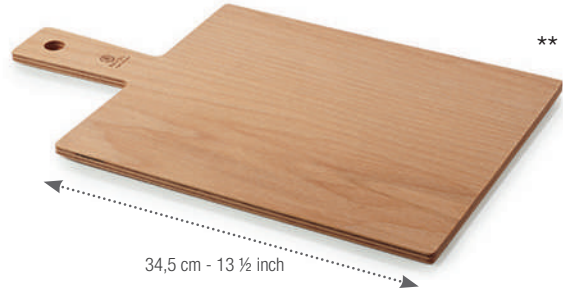

Ø 8,5 cm - H. 8,5 cm - 35 cl  
Ø 3 ¼" - H. 3 ¼" - 11 ¾ oz

**POT POUR FRITES**  
CHIPS BUCKET

Inox bronze - Bronze stainless steel

**654203**  6

Ø 8,5 cm - H. 8,5 cm - 35 cl  
Ø 3 ¼" - H. 3 ¼" - 11 ¾ oz

**PLANCHE DE PRÉSENTATION**  
SNACK BOARD

Hêtre - Beech wood / Made in France

**655406**  3  
48 x 20 x 0,5 cm  
19 x 7 3/4 x 1/4"

**PLANCHE DE PRÉSENTATION**  
SNACK BOARD

Hêtre - Beech wood / Made in France

**655405**  3  
48 x 30 x 0,9 cm  
19 x 11 3/4 x 1/4"