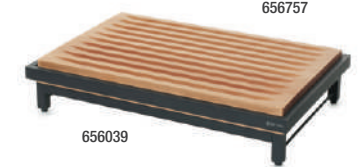

656757

656039