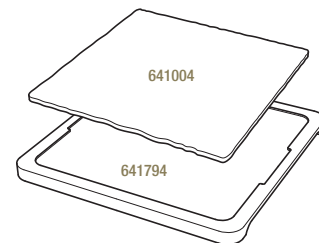

Noir brut - Matt slate style

647911 2
Ø 30 cm - H. 0,7 cm
Ø 11 ¾" - H. ¼"

Bambou - Bamboo

649164 2
Ø 34 cm - H. 1,7 cm
Ø 13 ½" - H. ¾"

Noir brut - Matt slate style

654185 4
35 x 22,9 x 1,5 cm
13 ¾ x 9 x ½"

Bambou - Bamboo

654186 4
36,5 x 25 x 2,5 cm
14 ¼ x 9 ¾ x 1"

Noir brut - Matt slate style

642499 6
15 x 15 x 0,7 cm
6 x 6 x ¼"

Bambou - Bamboo

645196 6
37 x 24 x 1,7 cm
14 ½ x 9 ½ x ¾"

Bambou - Bamboo

641794 6
29,2 x 29,2 x 1,5 cm
11 ½ x 11 ½ x ½"

641007 6
20 x 20 x 0,7 cm
7 ¾ x 7 ¾ x ¼"

641004 6
25 x 25 x 0,7 cm
9 ¾ x 9 ¾ x ¼"

641913 3
30 x 30 x 0,7 cm
11 ¾ x 11 ¾ x ¼"