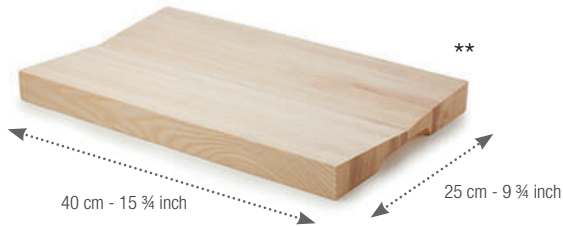

Hêtre - Beech wood / Made in France

**655406**  3  
48 x 20 x 0,5 cm  
19 x 7 3/4 x 1/4"

**PLANCHE DE PRÉSENTATION**  
SNACK BOARD

Hêtre - Beech wood / Made in France

**655405**  3  
48 x 30 x 0,9 cm  
19 x 11 3/4 x 1/4"