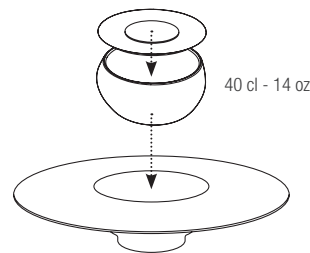

**COUVERCLE**  
LID

Cosmos Gold

**655979**  6  
Ø 12,6 cm - H. 1 cm  
Ø 4 ¾" - H. ½"

**COUVERCLE**  
LID

Sunrise Gold

**655978**  6  
Ø 12,6 cm - H. 1 cm  
Ø 4 ¾" - H. ½"

Combinaison couvercle + bol 40 cl + assiette Sphère  
Combination lid + 40 cl - 14 oz bowl + Sphère plate