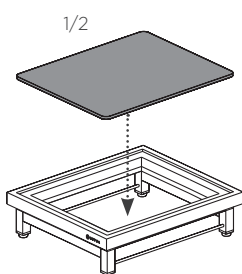

Noir brut - Matt slate style

642500

32,5 x 26,5 x 1 cm

12 ¾ x 10 ½ x ½"

Noir brut - Matt slate style

644986

54 x 16,5 x 0,8 cm

21 ¼ x 6 ½ x ¼"

Basalt Noir brut
Matt slate style