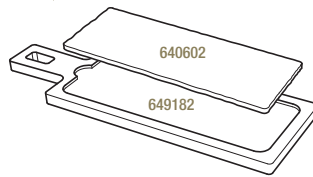

PLANCHE RECTANGULAIRE
RECTANGULAR TRAY

Noir brut - Matt slate style

640602 6
30 x 11 x 0,7 cm
11 3/4 x 4 1/4 x 1/4"

PLATEAU POUR PLANCHE 30 X 11 CM
LINER TRAY FOR TRAY 11 3/4 x 4 1/4"

Acacia - Acacia

649182 3
43 x 14 x 1,5 cm
17 x 5 1/2 x 1/2"