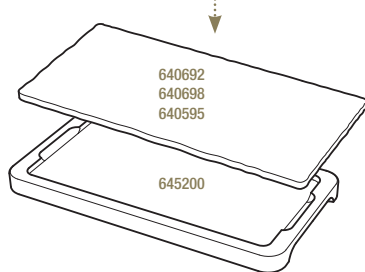

 6

\*\*

**PLATEAU POUR PLANCHE 25 X 12 CM**  
LINER TRAY FOR TRAY 9 3/4 x 4 3/4"

Bambou - Bamboo

**645200**  6  
28,5 x 15 x 1,7 cm  
11 1/4 x 6 x 3/4"

**SUGGESTIONS D'ACCESSOIRES POUR PIÈCES BASALT AVEC ENCOCHES**  
 ACCESSORIES TO FIT BASALT TRAYS