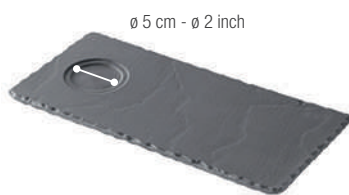

Noir brut - Matt slate style

**643456**  6  
29 x 13,4 x 1,5 cm  
11 1/2 x 5 1/4 x 1/2"

**PLANCHE RECTANGULAIRE**  
RECTANGULAR TRAY

Noir brut - Matt slate style

**640669**  6  
20 x 10 x 0,7 cm  
7 3/4 x 4 x 1/4"