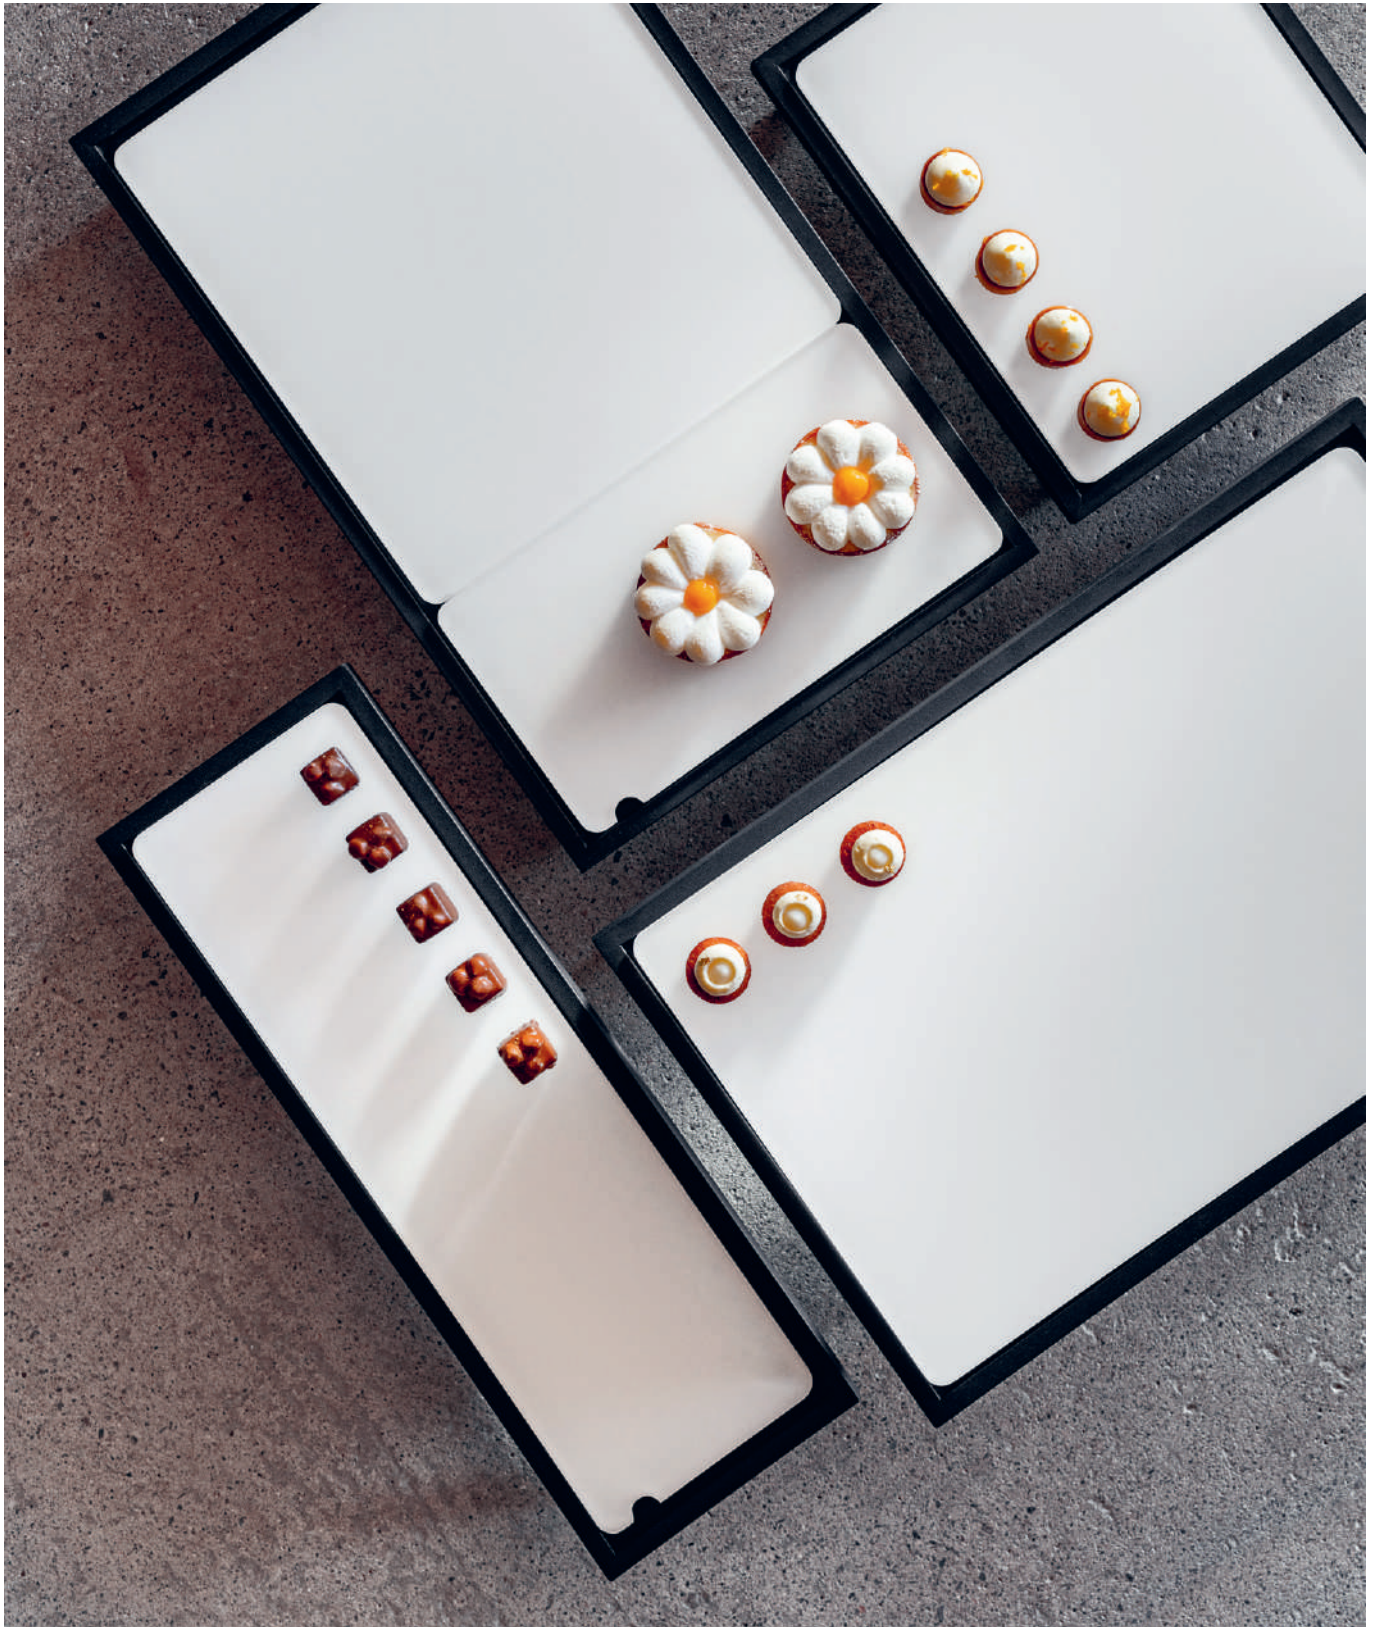

PLAQUES NACRYL UNIES

SOLID NACRYL TRAYS