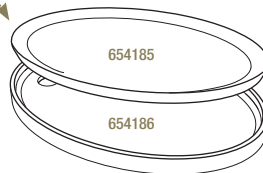

PLATEAU POUR ASSIETTE OVALE
TRAY FOR OVAL PLATE

Bambou - Bamboo

654186 4
36,5 x 25 x 2,5 cm
14 ¼ x 9 ¾ x 1"