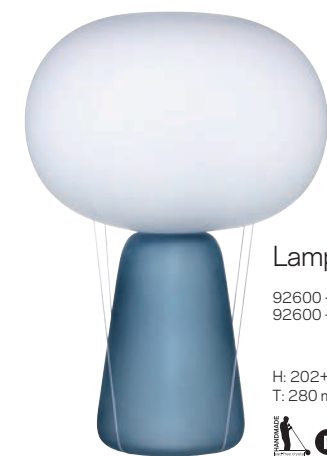

Lamp

92600 - 1076963  
92600 - 1082436

H: 202+200 mm 8' 7 3/4"  
T: 280 mm 11"

Lamp

92600 - 1076964  
92600 - 1082437

H: 202+200 mm 8' 7 3/4"  
T: 280 mm 11"

Lamp

92600 - 1076965  
92600 - 1082438