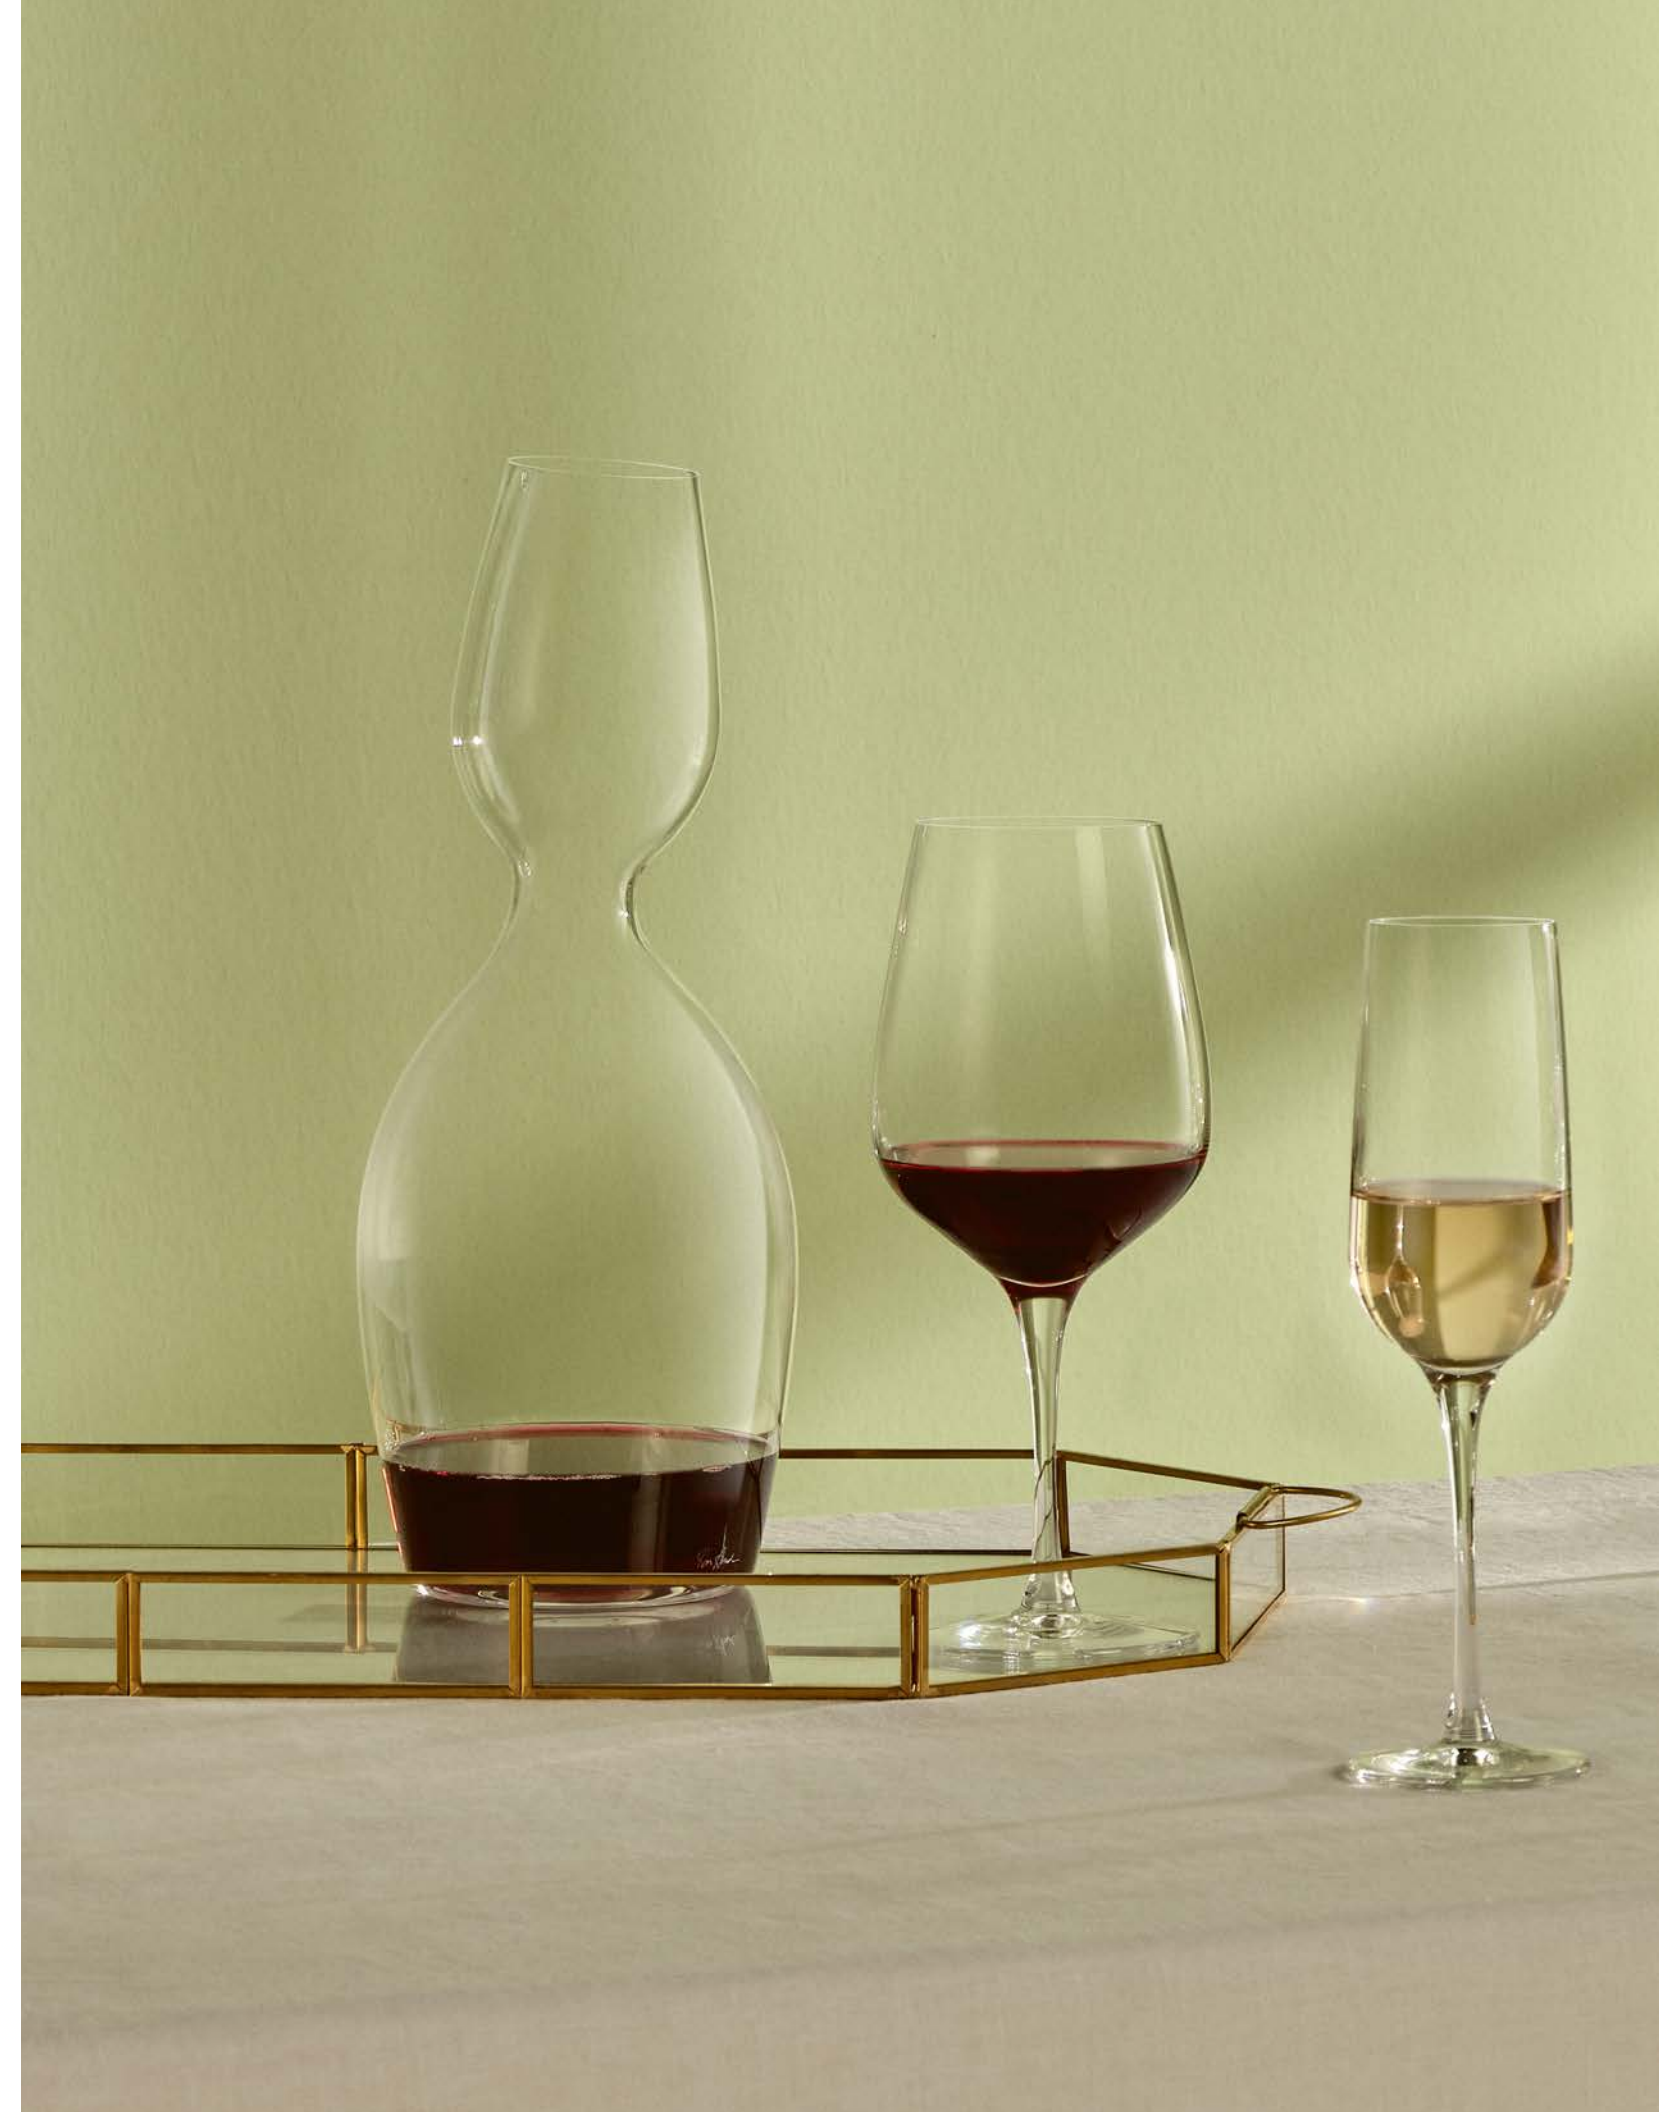

H: 232 mm 9 1/4"  
T: 85 mm 3 1/4"  
V: 450 cc 15 1/4 oz

Water  
Glasses

31878 - 1049619

H: 156 mm 6 1/4"  
T: 75 mm 3"  
V: 450 cc 15 1/4 oz