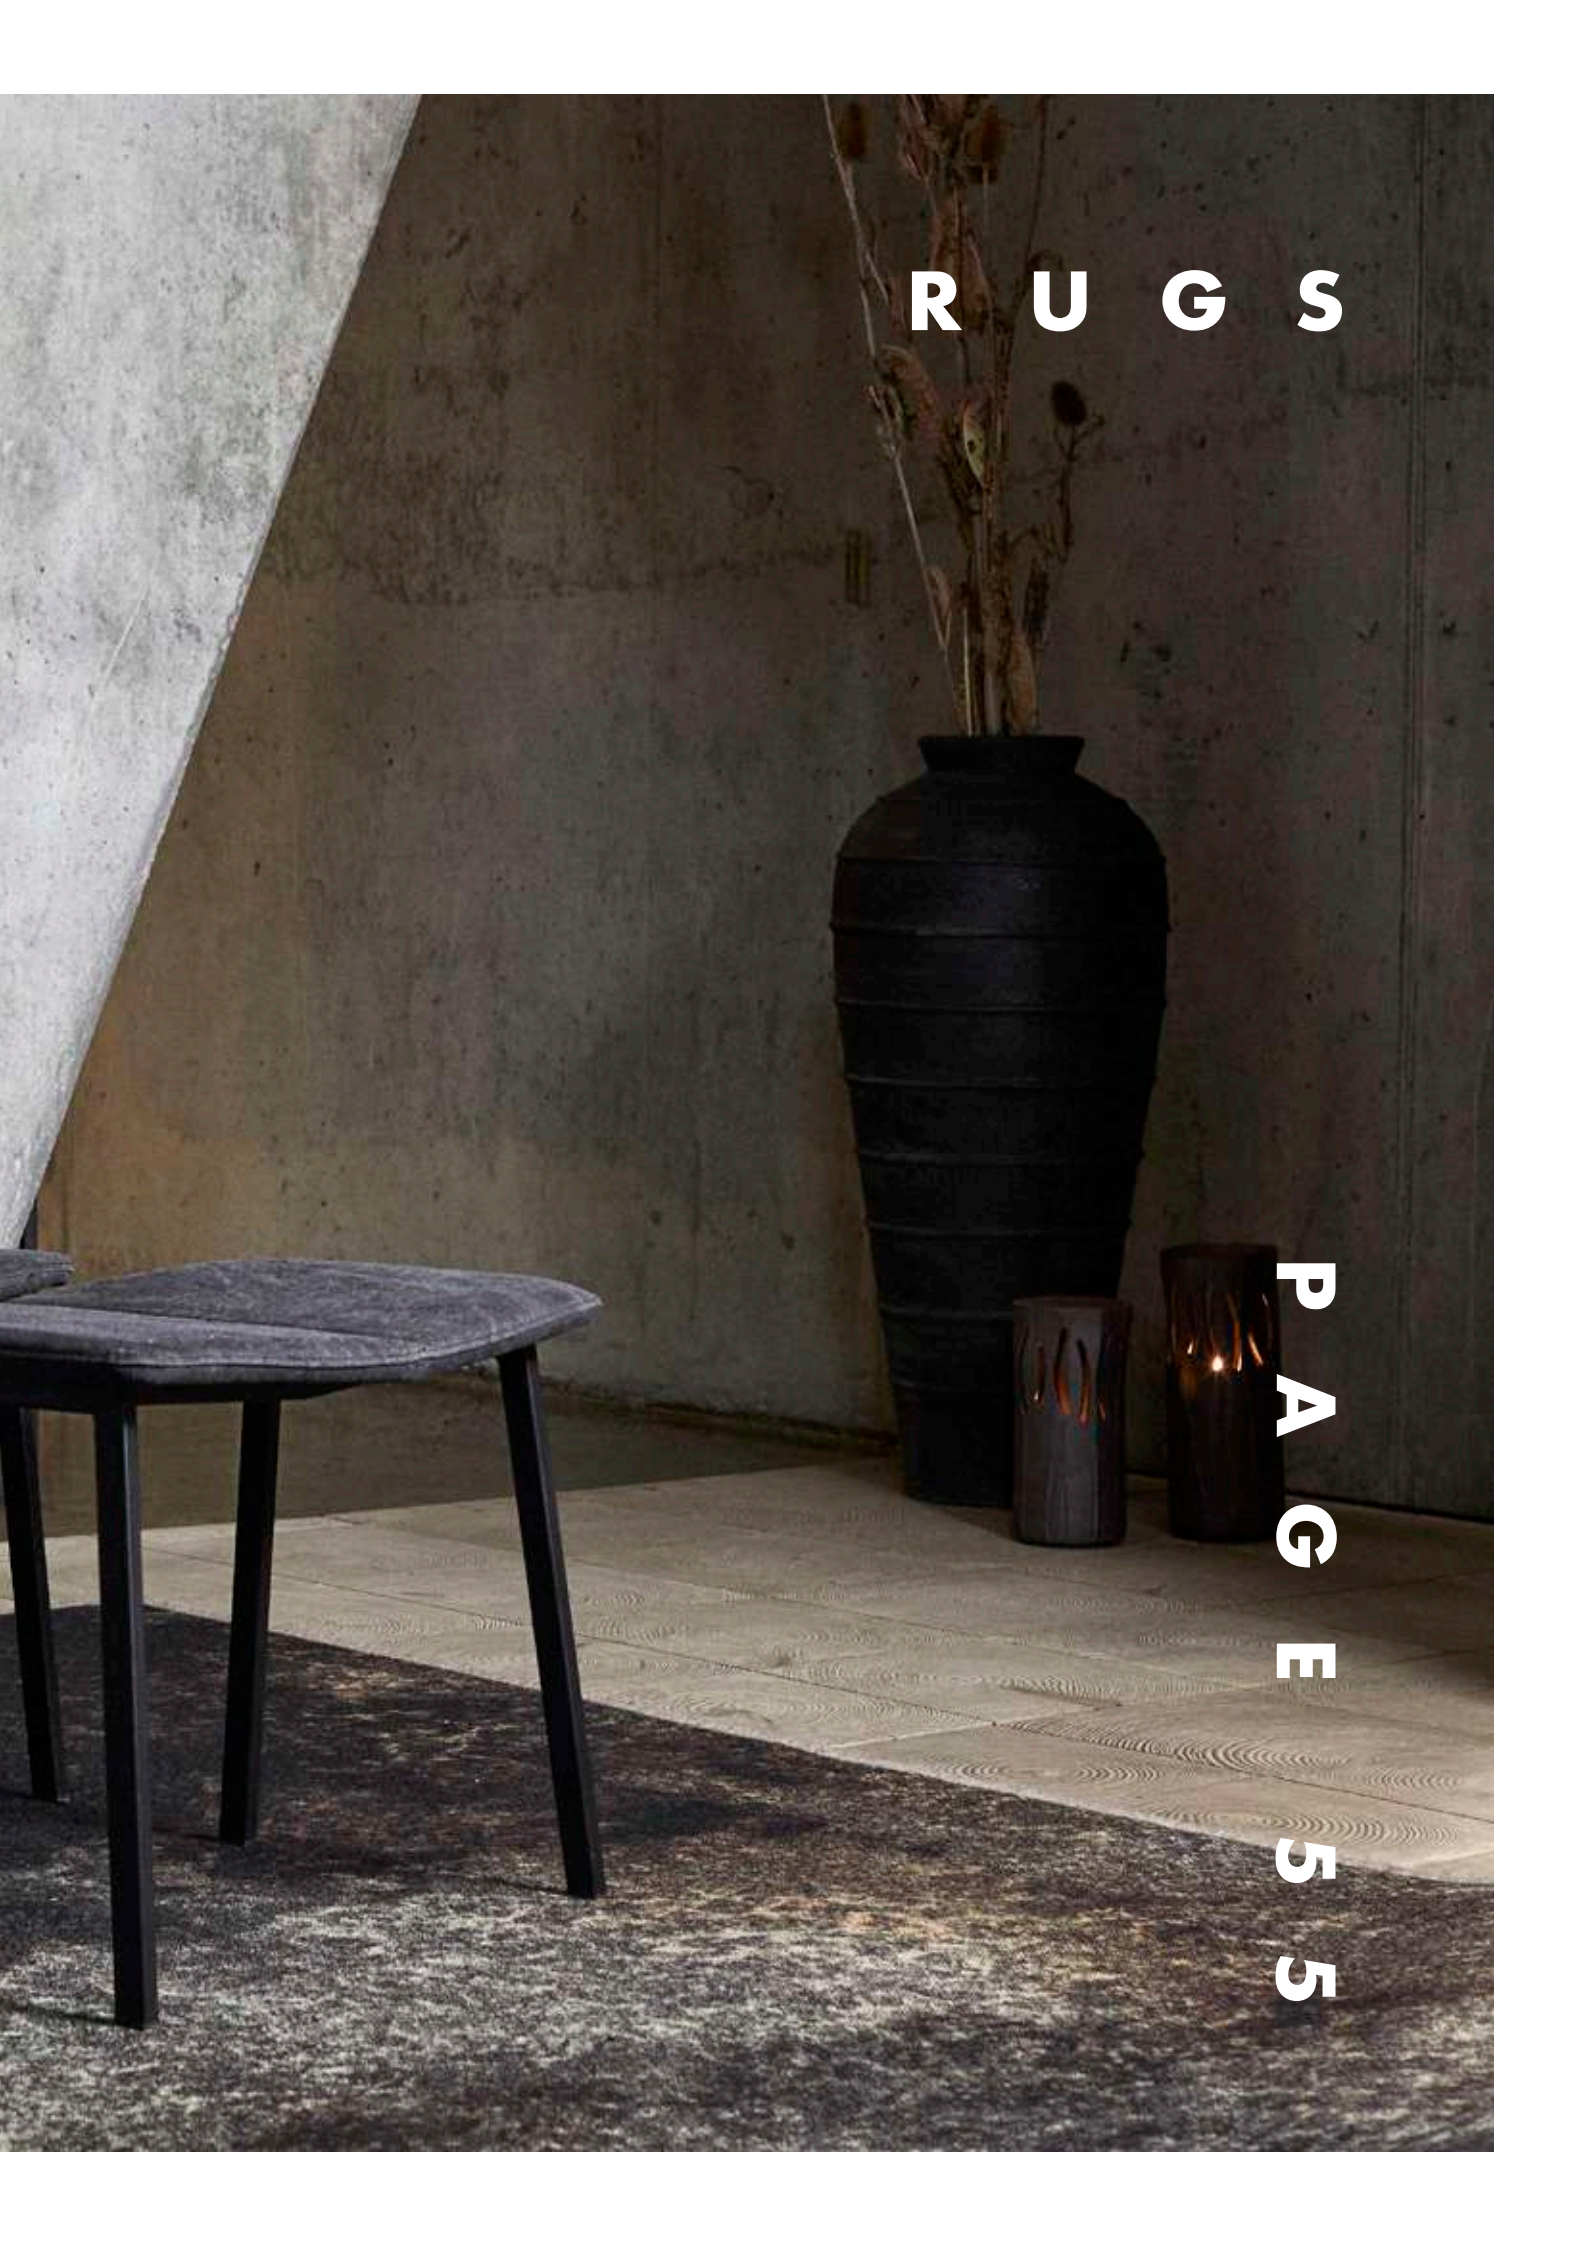

S H E L V E S / B O O K C A S E S

Earth rust rug 200x300 cm, Chamfer lounge chair anthracite, Chamfer footstool anthracite, Melancholia for 80 & Gaia lantern chocolate

R U G S

P A G E 5 5

9070002031
RUG EARTH - RUST