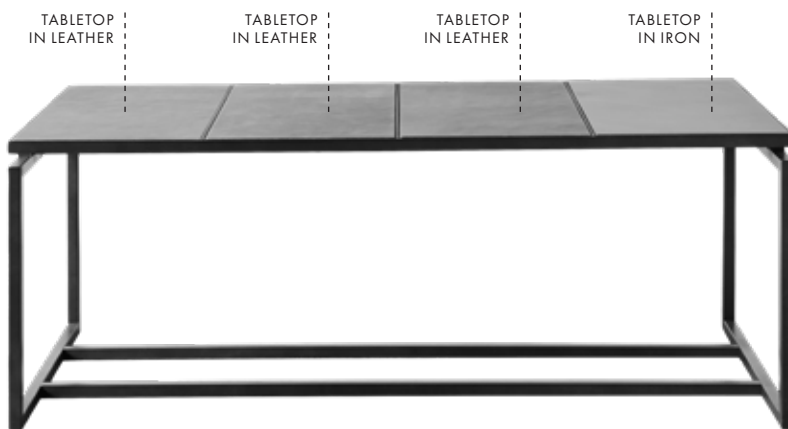

8270000022
COFFEE TABLE HIGH

-
Colli: 1
Black/Kadappa stone, Iron
Ø: 40 H: 50 cm

C O F F E E
T A B L E S

C O F F E E T A B L E S

8270002149
COFFEE TABLE NEVADA

Colli: 1
Iron/Mango tree
Ø: 70 H: 46 cm

8270002146
COFFEE TABLE AUSTIN SQUARE

Colli: 1
Black, Iron/Leather
W: 90 H: 45 D: 90 cm

Design: Birgitte Rømer & Nicklas Lohmann

8270002148
COFFEE TABLE AUSTIN LONG

Colli: 1
Black, Iron/Leather
W: 120 H: 45 D: 60 cm

Design: Birgitte Rømer & Nicklas Lohmann