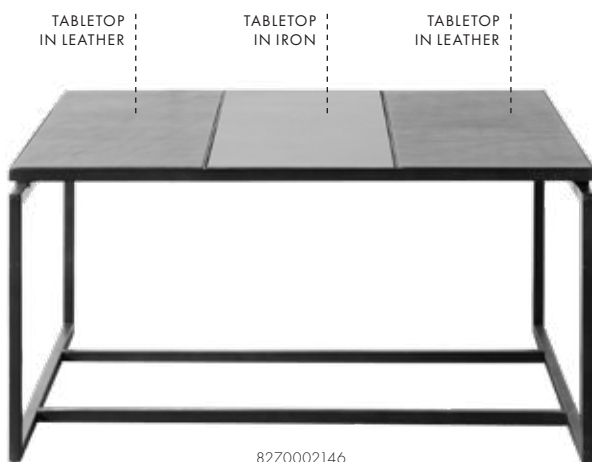

8270000022
COFFEE TABLE HIGH

-
Colli: 1
Black/Kadappa stone, Iron
Ø: 40 H: 50 cm

C O F F E E
T A B L E S

C O F F E E T A B L E S

8270002149
COFFEE TABLE NEVADA

Colli: 1
Iron/Mango tree
Ø: 70 H: 46 cm

8270002146
COFFEE TABLE AUSTIN SQUARE

Colli: 1
Black, Iron/Leather
W: 90 H: 45 D: 90 cm

Design: Birgitte Rømer & Nicklas Lohmann

8270002148
COFFEE TABLE AUSTIN LONG

Colli: 1
Black, Iron/Leather
W: 120 H: 45 D: 60 cm

Design: Birgitte Rømer & Nicklas Lohmann