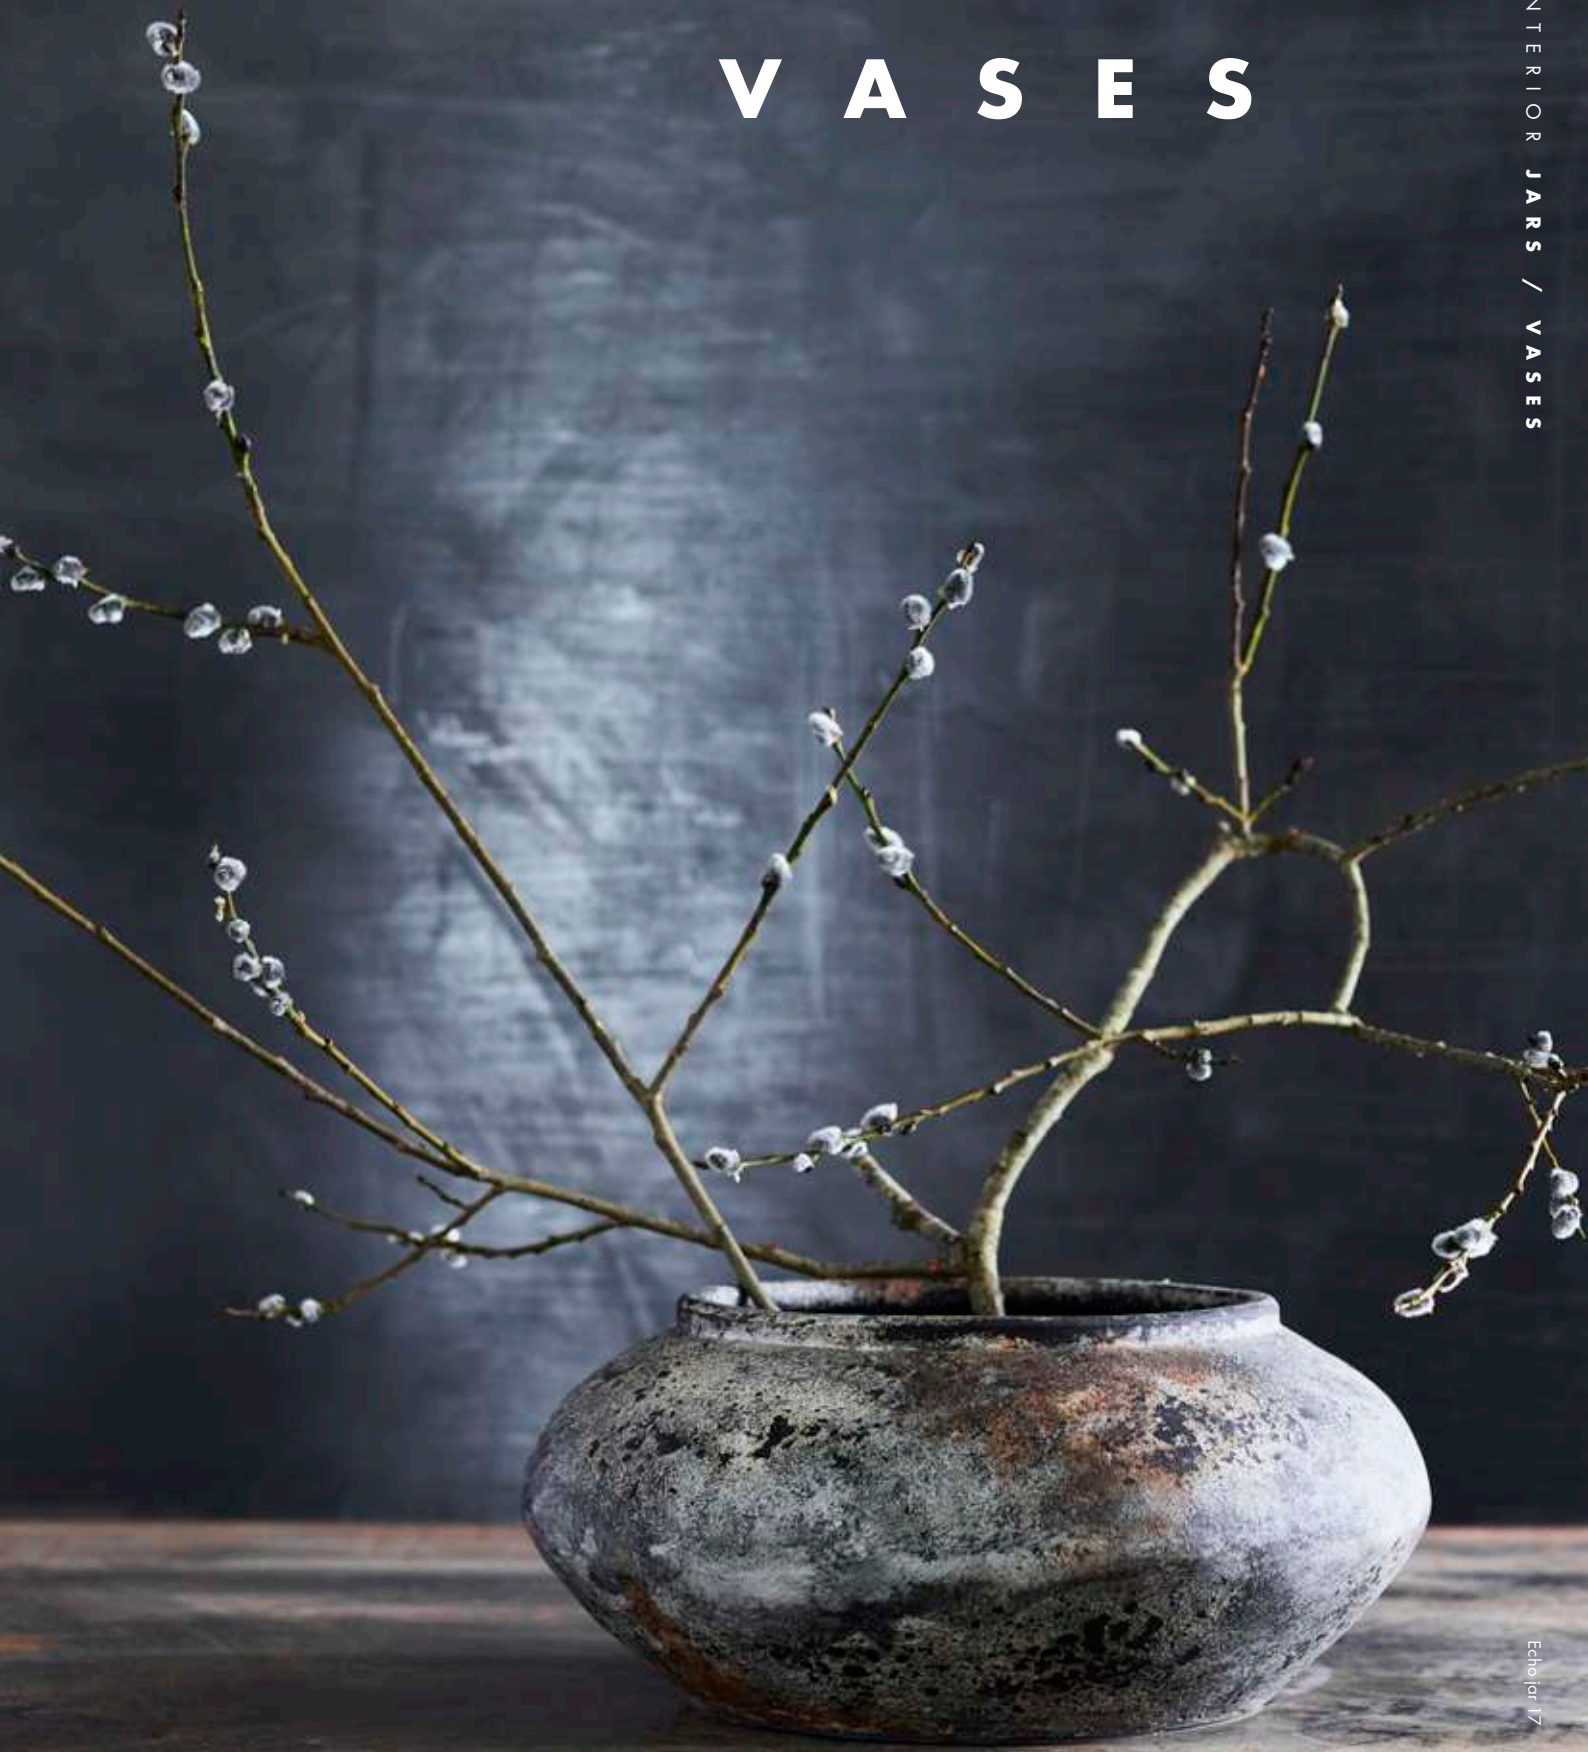

8470000203
JAR ECHO 25

Colli: 4
Rust Grey, Terracotta
Ø: 30 H: 25 cm

Design: Birgitte Rømer

NEW

8470002220
JAR ECHO 17

Colli: 1
Rust Grey, Terracotta
Ø: 35 H: 17 cm

J A R S /
V A S E S

8470000105
JAR LUNA BLACK 100