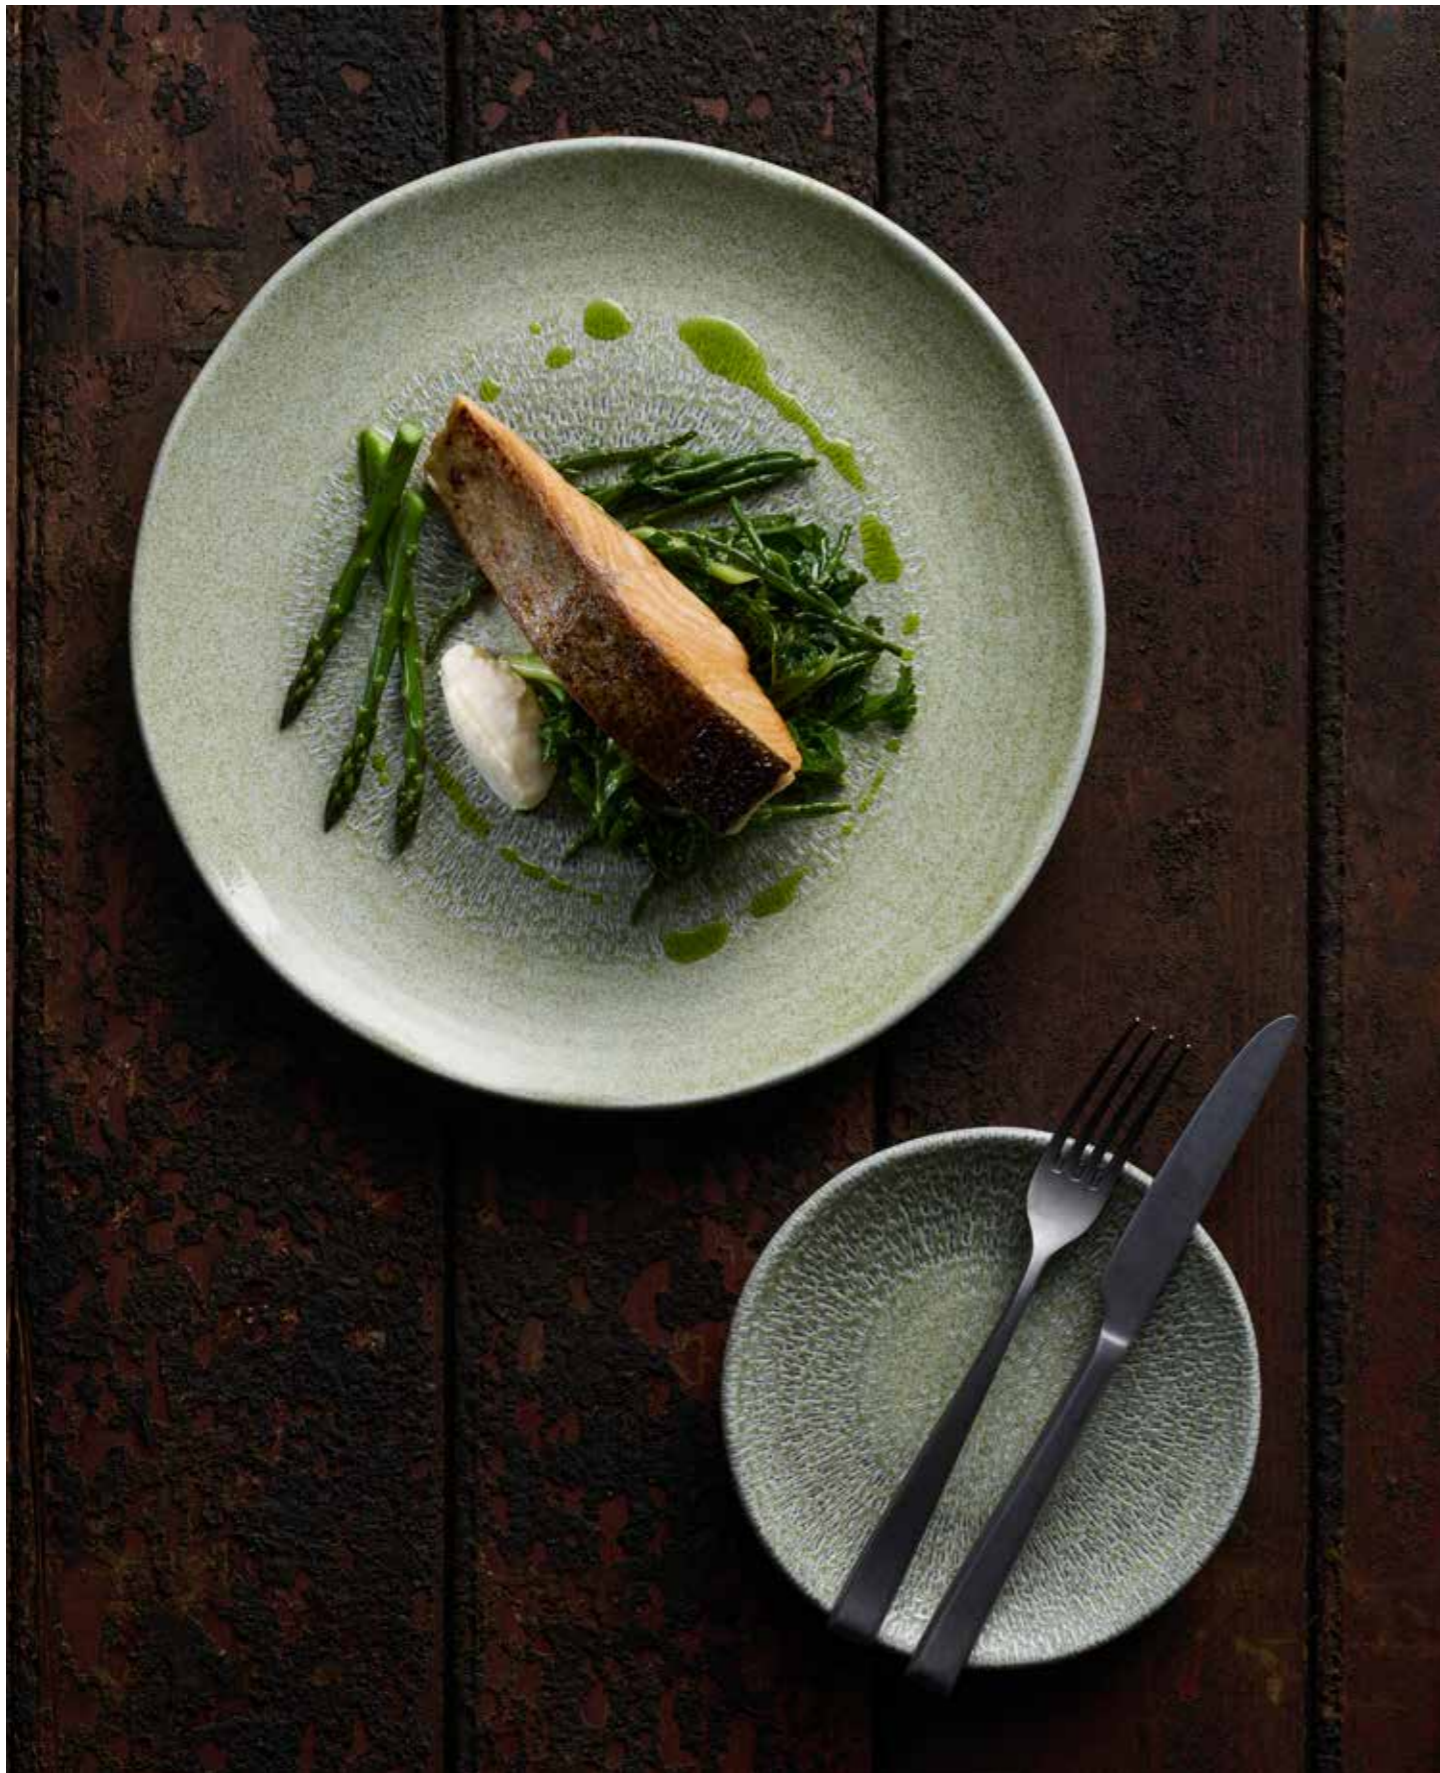

Harvest Grain | Speckled Green

Launched Summer 2023