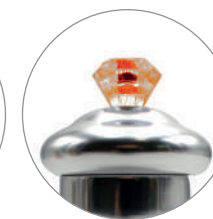

Topazio
Topaz