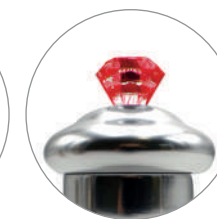

**Smeraldo**  
Emerald

**Ametista**  
Amethyst

**Acquamarina**  
Aquamarine

**Topazio**  
Topaz

**Zaffiro**  
Sapphire

**Rubino**  
Ruby

**BIS16.K00033.000 - KIT 6 PZ. POMOLI "DIAMOND" MULTICOLOR**

Kit 6 pomoli acrilici intercambiabili per serie Diamond. Disponibili in diversi colori.