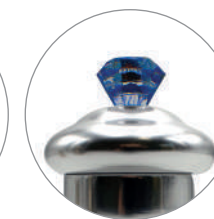

**Smeraldo**  
Emerald

**Ametista**  
Amethyst

**Acquamarina**  
Aquamarine

**Topazio**  
Topaz

**Zaffiro**  
Sapphire

**Rubino**  
Ruby

**BIS16.K00033.000 - KIT 6 PZ. POMOLI "DIAMOND" MULTICOLOR**

Kit 6 pomoli acrilici intercambiabili per serie Diamond. Disponibili in diversi colori.