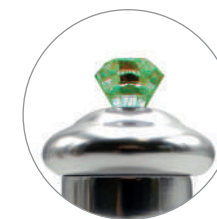

Macina sale verniciato in finitura argento lucido con pomolo diamante in resina trasparente

*Shiny silver salt mill with acrylic diamond knob*

**BIS01.05150P.361**  
h 165 mm

Macina pepe verniciato in finitura argento lucido con pomolo diamante nero in resina trasparente

*Shiny silver pepper mill with acrylic black diamond knob*

**BIS01.05150S.361**  
h 165 mm

Macina sale verniciato in finitura argento lucido con pomolo diamante in resina trasparente

*Shiny silver salt mill with acrylic diamond knob*