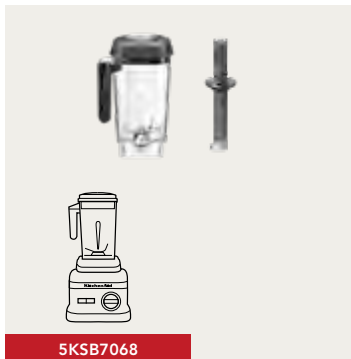

STANDARD ACCESSORIES
ACESSÓRIOS STANDARD
ACCESORIOS ESTÁNDAR
ΒΑΣΙΚΑ ΕΞΑΡΤΗΜΑΤΑ
STANDART AKSESUARLAR
КОМПЛЕКТАЦИЯ

OA
OPTIONAL ACCESSORIES
ACESSÓRIOS OPCIONAIS
ACCESORIOS OPCIONALES
ΠΡΟΑΙΡΕΤΙΚΑ ΕΞΑΡΤΗΜΑΤΑ
İSTEĞE BAĞLI AKSESUARLAR
ДОПОЛНИТЕЛЬНЫЕ АКСЕССУАРЫ