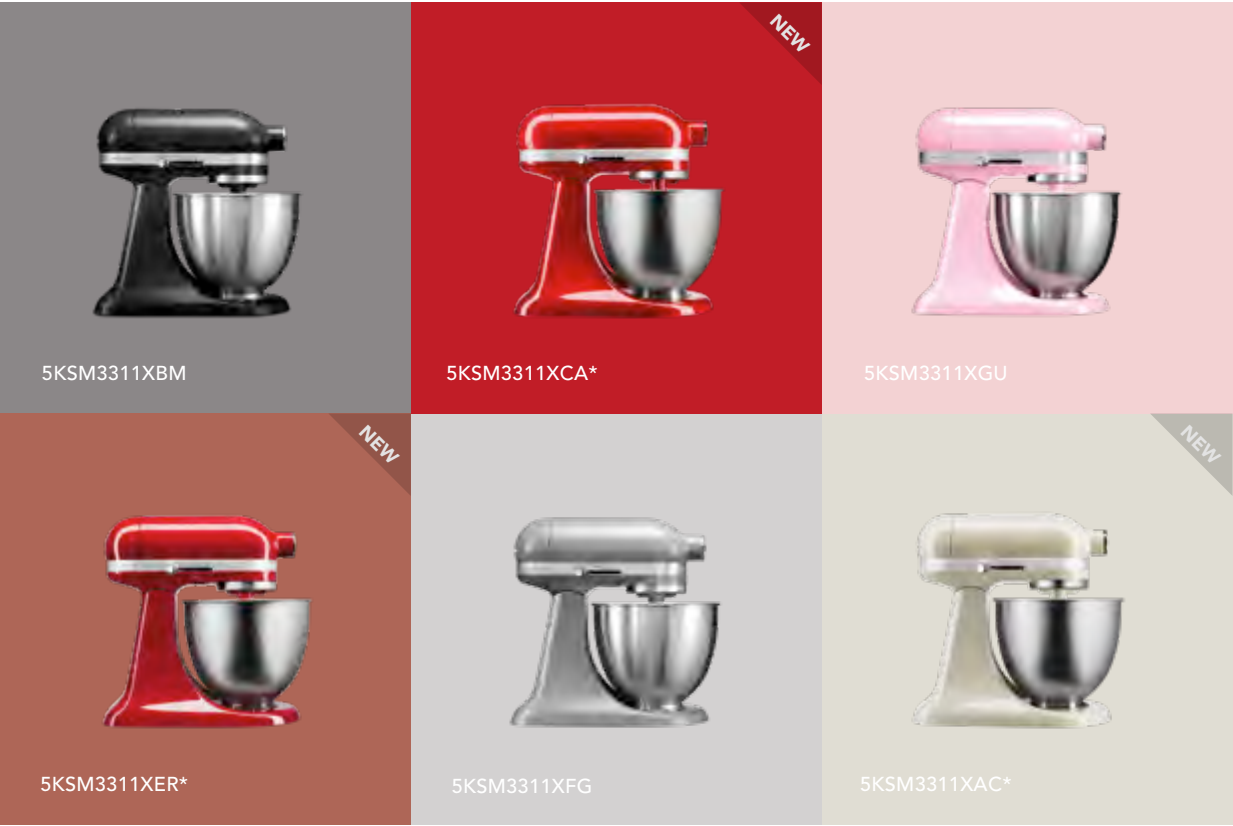

5KSM3311XBM

5KSM3311XCA*

5KSM3311XGU

5KSM3311XER*

5KSM3311XFG

5KSM3311XAC*

*Availability depending on the country.

*Disponibilidade consoante o país.

*La disponibilidad varía según el país.

*Διαθεσιμότητα ανάλογα με τη χώρα.

*Наличие зависит от страны.

5KSM3311X

ARTISAN

3,3 L Mini Tilt-Head Stand Mixer

Mini-Batedeira de cabeça móvel de 3,3 L

Minirobot de cocina con cabezal inclinable de 3,3 L

Μίνι επιτραπέζιο μίξερ με κινούμενη κεφαλή 3,3 L

3,3 L Mini Açılır Kafalı Stantlı Mikser

Настольный мини-миксер с откидным

блоком объемом 3,3 л