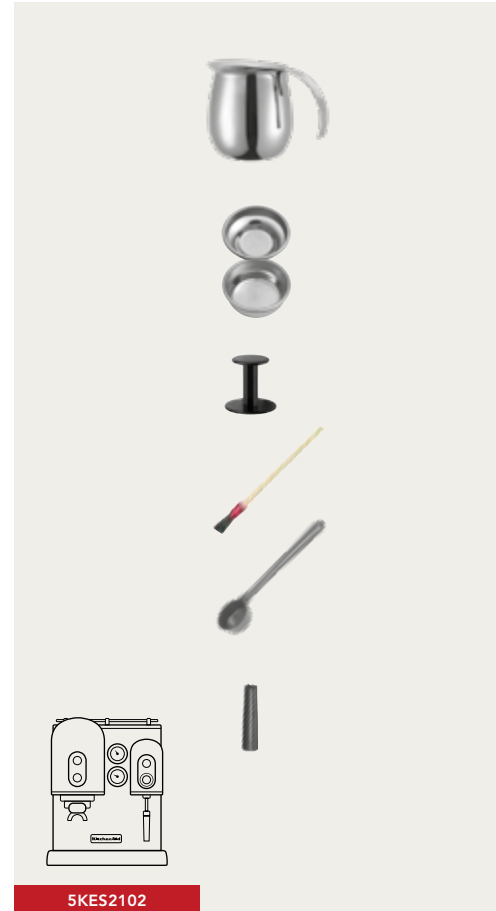

STANDARD ACCESSORIES
ACESSÓRIOS STANDARD
ACCESORIOS ESTÁNDAR
ΒΑΣΙΚΑ ΕΞΑΡΤΗΜΑΤΑ
STANDART AKSESUARLAR
КОМПЛЕКТАЦІЯ

5KEK1322SS

ARTISAN

ARTISAN 1.5 L Glass Tea Kettle
Chaleira de Vidro de 1,5 L ARTISAN
Hervidor-tetera de vidrio de 1,5 L ARTISAN
Γυάλινος βραστήρας τσαγιού 1,5 L ARTISAN
ARTISAN 1,5 L Cam Çay Makinesi
Стекло́нный электро́чайник ARTISAN объемом 1,5 л