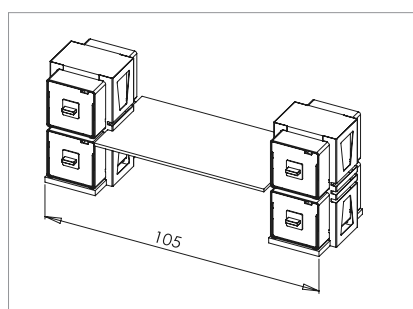

Atrax Kit Αρτοποιημάτων 2 Συρταριέρες Μαύρο + Κρύσταλλο
Atrax Bakery Kit 2 Drawers Black + Glass

code	↑cm	↑Hcm	€
AMC50-01-BK	32x110	42	511