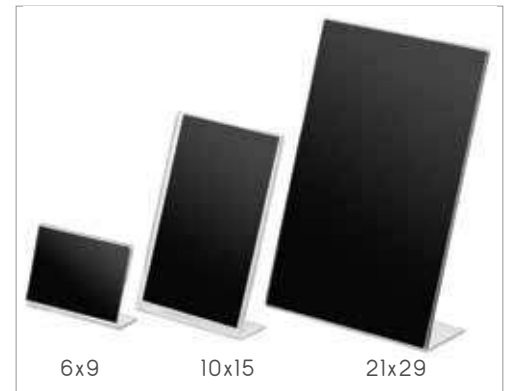

Εντυποθήκη "L" 1 όψης Plexiglass Με Κλίση + Μαύρη Κάρτα "L" Shape Single Face Gradient Plexiglass Card Holder + Black Card

code	↑cm	Συσκ.τμχ	€
HCR02-146	4x6	6pcs	12,5
HCR02-169	6x9	6pcs	13,9
HCR02-1710	7x10	6pcs	15,2
HCR02-1914	9x14	6pcs	20,8
HCR02-1A4	21x29	2pcs	18,7
HCR02-1A5	15x21	2pcs	12,5
HCR02-1A6	10x15	2pcs	8,5