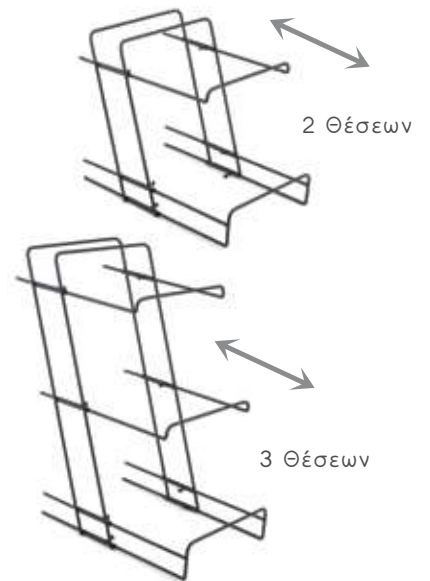

Πτυσσόμενο Μεταλλικό Stand Μαύρο Ματ Black Mat Folding Metal Stand

code	↑cm	↑Hcm	€
UTG01-2P	40x25	40	44
UTG01-3P	40x25	60	54