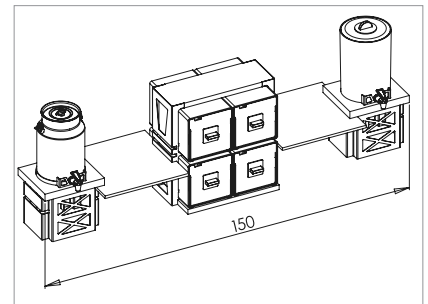

Atrax Buffet Kit Incl. 1 4ply Drawer Unit 2 Juice Dispensers 5 Liters + Wooden Shelves

code	↑cm	↑Hcm	Lit	€
AMC50-02-SS	150x35	42	2x5	973

**Τετραπλή Συρταριέρα Atrax Μαύρη Με Βάση + Καπάκι Μασίφ Οξιά**  
Atrax 4 Drawers Case Black With Solid Beech Wood Base + Top