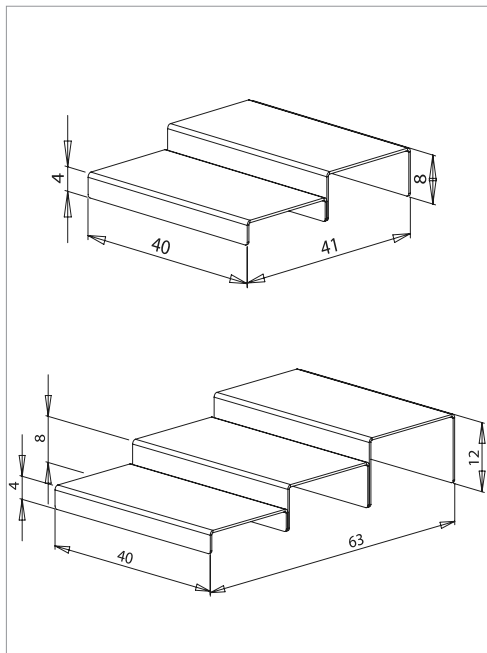

Ασύμμετρα Step 40cm Wenge
Step Risers 40cm Wenge

code	↓cm	↑Hcm	€	Set Τμχ/Ρcs
ARA01-40-WG	40x63	12	75,4	3
ARA02-40-WG	40x41	8	46,6	2