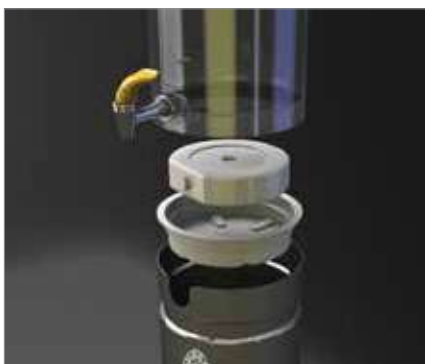

- Κάδο χυμού που αδειάζει πλήρως
- 12ωρο ψυκτικό στοιχείο που κρατά τον χυμό κρύο
- Βρύση Tomlinson Αμερικής που δε στάζει

ALL GARIBALDI JUICE DISPENSERS DELIVERED WITH:

- Fully emptying juice can
- 12 hours cooling element to keep juice fresh and cool
- No Drip Tomlinson USA faucet