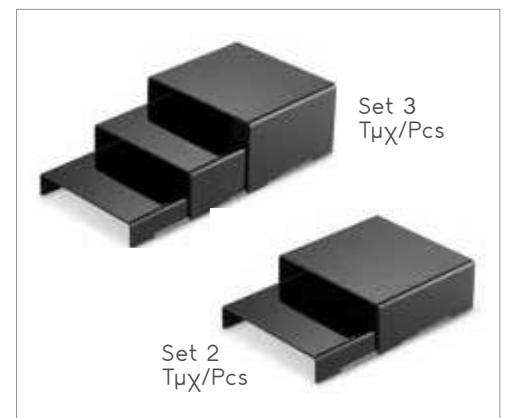

Ασύμμετρα Step 20cm Μαύρο High Gloss Step Risers 20cm Black High Gloss

code	└cm	↑Hcm	€	Set Τμχ/Ρcs
ARA01-20-BK	20x63	12	46,5	3
ARA02-20-BK	20x41	8	28,7	2