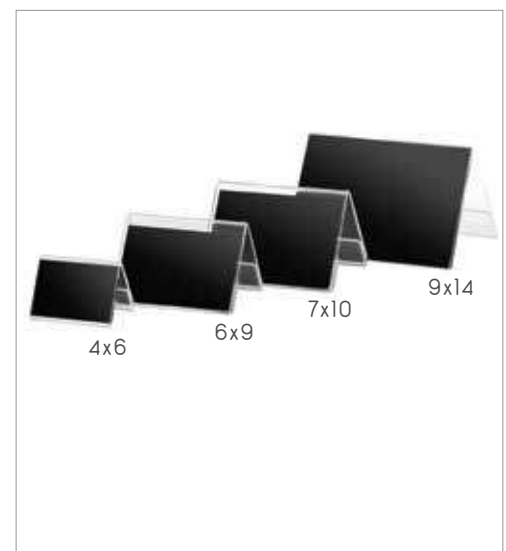

Εντυποθήκη 2 Όψεων Λάμδα Plexiglass + Μαύρη Κάρτα Lamda Double Face Gradient Plexiglass Card Holder + Black Card

code	↑cm	Συσκ.τμχ	€
HCR03-146	4x6	6pcs	17,5
HCR03-169	6x9	6pcs	21,9
HCR03-1710	7x10	6pcs	17,4
HCR03-1914	9x14	6pcs	23,6