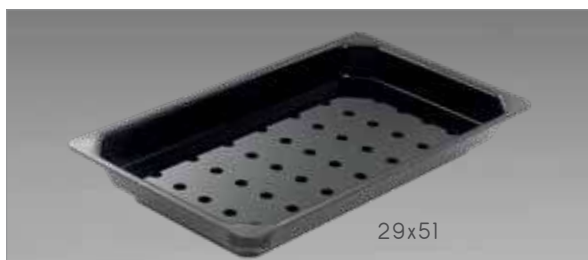

Σχάρα Αποστράγγισης Υγρών Για Octagon 8cm Μαύρο Plexiglass Grill Insert To Drain Liquids For 8cm Tray Black Plexiglass

code	↑cm	€
TMB30-12	29x35	14,3
TMB30-24	22x51	14,3
TMB30-34	29x51	20,2
TMB30-11	32,5x53	28,3