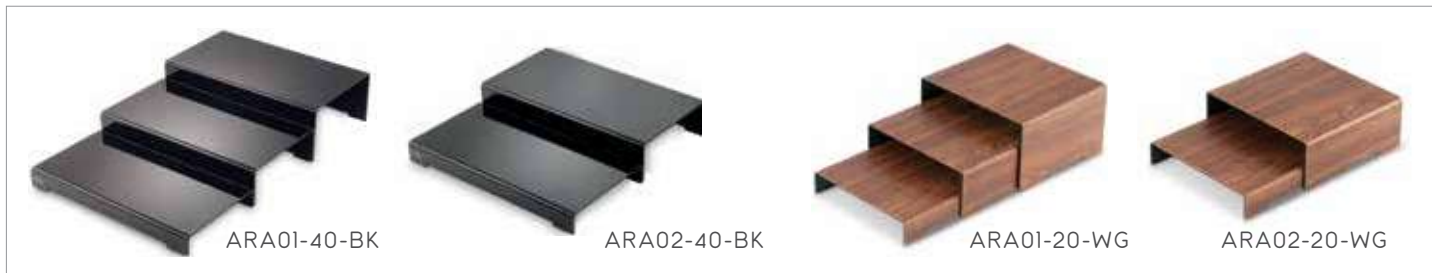

Ασύμμετρα Step 40cm Step Risers 40cm

code	↑cm	↑Hcm	€
ARA01-40-BK	40x63	12	75,4
ARA02-40-BK	40x41	8	46,6
ARA01-40-WG	40x63	12	75,4
ARA02-40-WG	40x41	8	46,6

Ασύμμετρα Step 20cm Step Risers 20cm

code	↑cm	↑Hcm	€
ARA01-20-BK	20x63	12	46,5
ARA02-20-BK	20x41	8	28,7
ARA01-20-WG	20x63	12	46,5
ARA02-20-WG	20x41	8	28,7

PM
MA