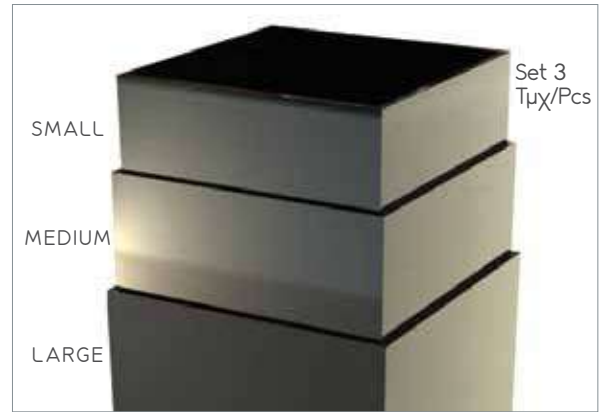

Ασύμμετροι Ακρυλικοί Κύβοι Set 3 Τεμαχίων Μαύρο High Gloss Classic Acrylic Cube Risers 3pcs Kit High Gloss Black

code	size	↑cm	↑Hcm	€/set
ACB01-25-BK	SMALL	23x23	12	134
Set 25x25	MEDIUM	24x24	24	
	LARGE	25x25	36	
ACB01-20-BK	SMALL	19x19	8	98
Set 20x20	MEDIUM	20x20	16	
	LARGE	21x21	24	

Ασύμμετροι Ακρυλικοί Κύβοι Set 3 Τεμαχίων Λευκό High Gloss Classic Acrylic Cube Risers 3pcs Kit Porcelain White

code	size	↑cm	↑Hcm	€/set
ACB01-25-WH	SMALL	23x23	12	134
Set 25x25	MEDIUM	24x24	24	
	LARGE	25x25	36	
ACB01-20-WH	SMALL	19x19	8	98
Set 20x20	MEDIUM	20x20	16	
	LARGE	21x21	24	

Ασύμμετροι Ακρυλικοί Κύβοι Set 3 Τεμαχίων Λευκό Frost Αμβολή

Classic Acrylic Cube Risers 3pcs Kit Frost White

code	size	↑cm	↑Hcm	€/set
ACB01-25-FR	SMALL	23x23	12	134
Set 25x25	MEDIUM	24x24	24	
	LARGE	25x25	36	
ACB01-20-FR	SMALL	19x19	8	98
Set 20x20	MEDIUM	20x20	16	
	LARGE	21x21	24