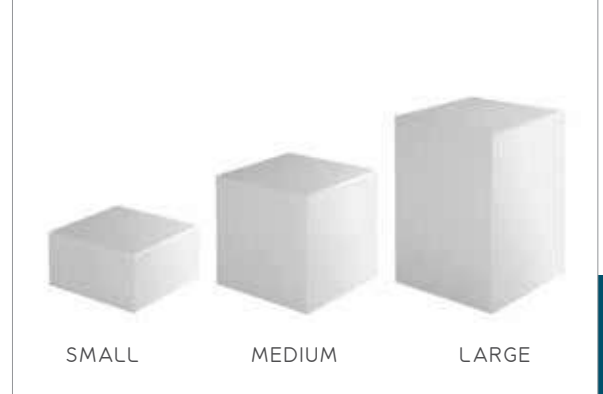

Ασύμμετροι Ακρυλικοί Κύβοι Set 3 Τεμαχίων Λευκό Frost Αμβολή

Classic Acrylic Cube Risers 3pcs Kit Frost White

code	size	↑cm	↑Hcm	€/set
ACB01-25-FR	SMALL	23x23	12	134
Set 25x25	MEDIUM	24x24	24	
	LARGE	25x25	36	
ACB01-20-FR	SMALL	19x19	8	98
Set 20x20	MEDIUM	20x20	16	
	LARGE	21x21	24