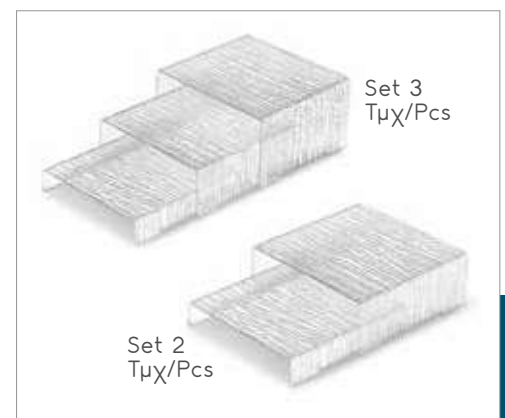

Ασύμμετρα Step 20cm Ανάγλυφο Διαφανές Step Risers 20cm Pebble Clear

code	└cm	↑Hcm	€	Set Τμχ/Ρcs
ARA01-20-KK	20x63	12	46,5	3
ARA02-20-KK	20x41	8	28,7	2