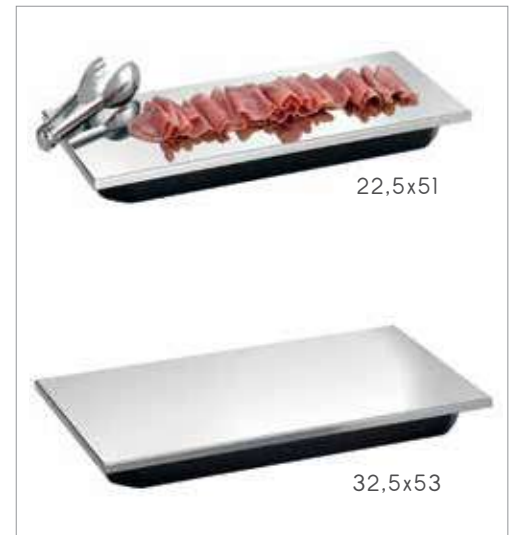

Octagon Ψυχόμενο Πλατό Μαύρο Octagon Cooling Plate Black

code	↑cm	↑Hcm	€
TMC10-12-BK	29x35	5,5	68
TMC10-24-BK	22,5x51	5,5	74
TMC10-34-BK	29x51	5,5	79
TMC10-11-BK	32,5x53	5,5	88