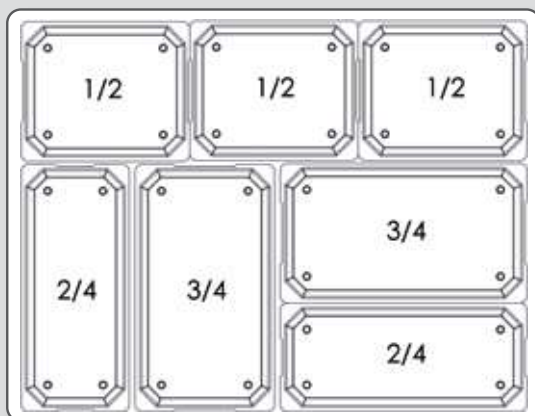

Octagon Δίσκος Βιτρίνας 8cm Plexiglass Υψηλής Αντοχής Octagon 8cm Counter Tray High Impact Plexiglass

code	↑cm	↑Hcm	€
TMB02-812-__*	29x35	8	23,1
TMB02-824-__*	22x51	8	25,5
TMB02-834-__*	29x51	8	27,9
TMB02-811-__*	32,5x53	8	32,2

*Επιλέξτε Κωδικό Χρώματος / Please Choose Color Code