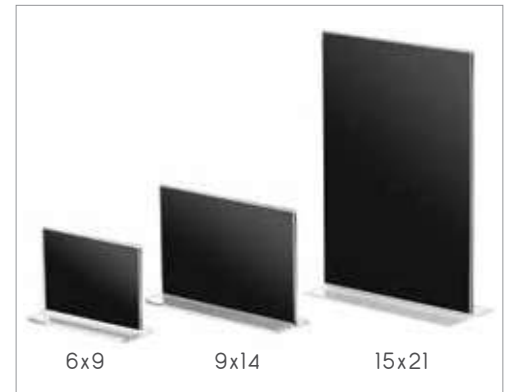

Εντυποθήκη 2 Όψεων Ανάποδο "T" Plexiglass + Μαύρη Κάρτα "T" Shape Double Face Plexiglass Card Holder + Black Card

code	↑cm	Συσκ.τμχ	€
HCR01-346	4x6	6pcs	12,5
HCR01-369	6x9	6pcs	15,4
HCR01-3710	7x10	6pcs	17,4
HCR01-3914	9x14	6pcs	32,1
HCR01-3A4	21x29	2pcs	18,9
HCR01-3A5	15x21	2pcs	11,7
HCR01-3A6	10x15	2pcs	7,5