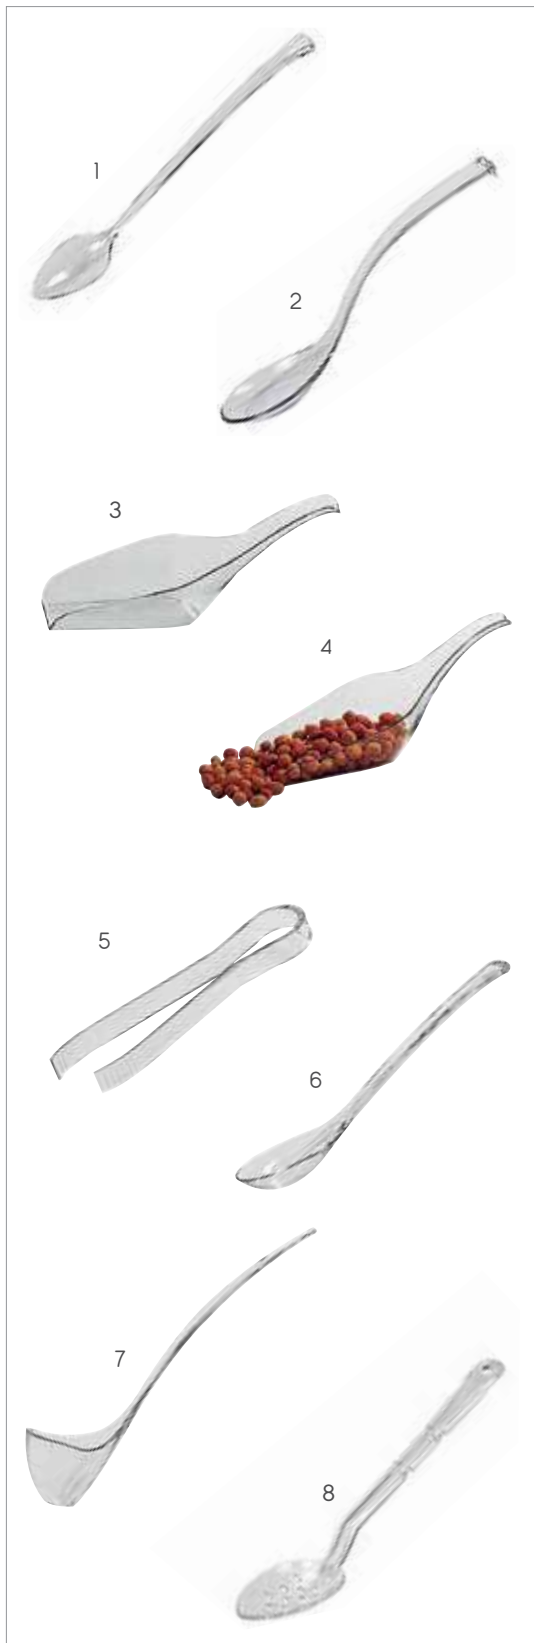

1. Ακρυλικό Κουτάλι Μαρμελάδας | Acrylic Jam Spoon

code	↑cm	€
LPA31-100	20	3,5

2. Ακρυλική Κουτάλα Γιαουρτιού | Acrylic Yogurt Spoon

code	↑cm	€
LPA32-100	25	3,8

3. Σέσουλα 1/2 Kgr Ακρυλική Διάφανη | Scoop 1/2 Kgr Acrylic Clear

code	↑cm	€
LPA33-12	28	4,7

4. Σέσουλα 1/4 Kgr Ακρυλική Διάφανη Scoop 1/4 Kgr Clear Acrylic

code	↑cm	€
LPA34-14	23	4

5. Ακρυλική Τσιμπίδα | Acrylic Tong

code	↑cm	€
LPA35-100	20	4

6. Ακρυλική Κουτάλα Σαλάτας | Acrylic Salad Ladle

code	↑cm	€
LPA36-100	30	5,7

7. Ακρυλική Κουτάλα Punch | Acrylic Punch Ladle

code	↑cm	€
LPA37-100	34	6

8. Ακρυλική Κουτάλα Ελιάς Διάτρητη | Acrylic Olive Ladle Perforated

code	↑cm	€
LPA38-100	36	4,8