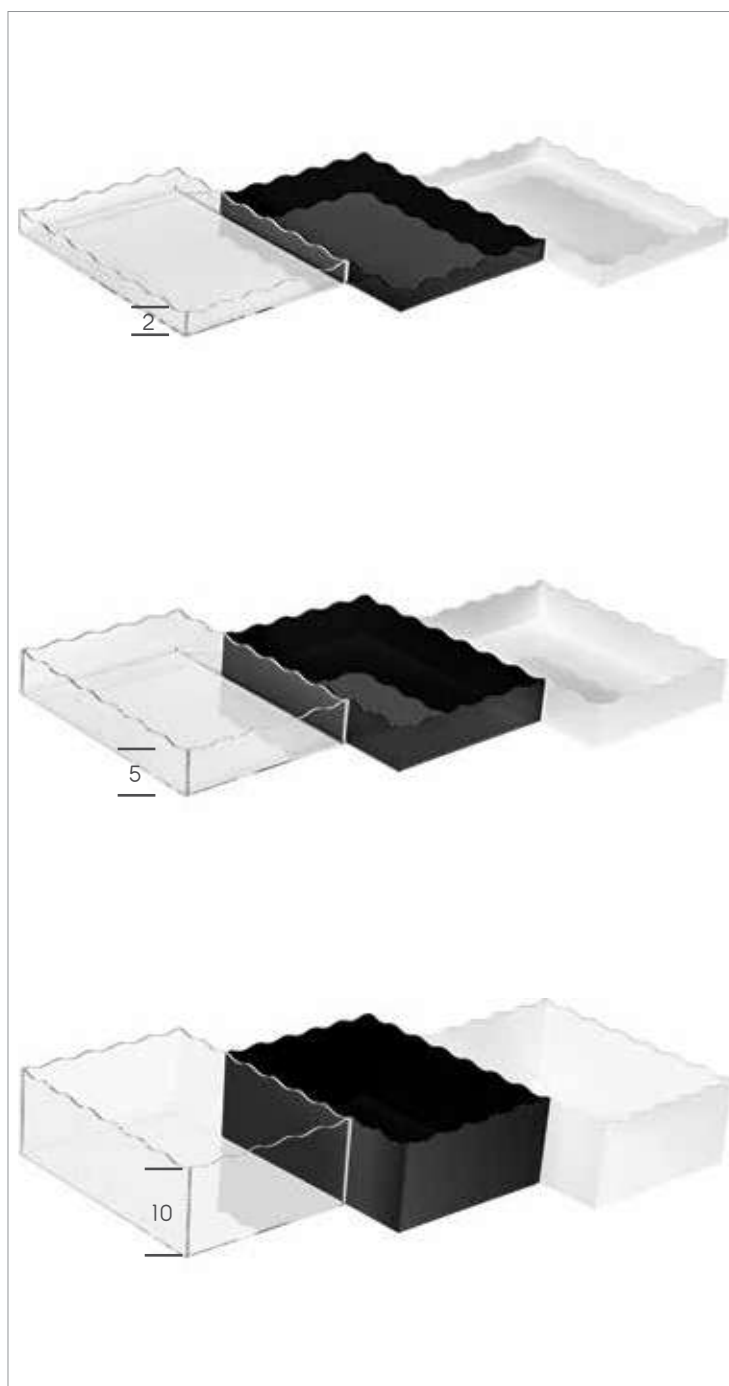

**Αrc Μοντέρνο Ταψάκι Ύψος 10cm
Με Κυματοειδές Άκρο**

Arc Modern Display Pan 10cm Height With Wave Edge

code	↑cm	↑Hcm	€
TDP04-1421-10__*	14x21	10	18,8
TDP04-2128-10__*	21x28	10	22,2
TDP04-2142-10__*	21x42	10	29
TDP04-2842-10__*	28x42	10	33,6
TDP04-2828-10__*	28x28	10	26,6