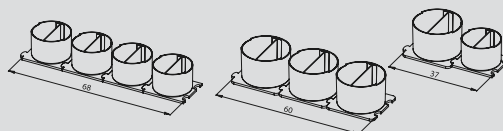

Professional Straw Dispenser Double Face

code	└cm	┆Hcm	€
BCK01-2S	25x30	20	52,6

**Puzzle Organizer Αναλώσιμων Καφέ**

Puzzle Coffee Bar Disposables Organizer

code	└cm	┆Hcm	Lit	€
BPZ01-13-FR	15x15	10	1,3	19,6
BPZ01-25-BK	18x18	12	2,5	27,3