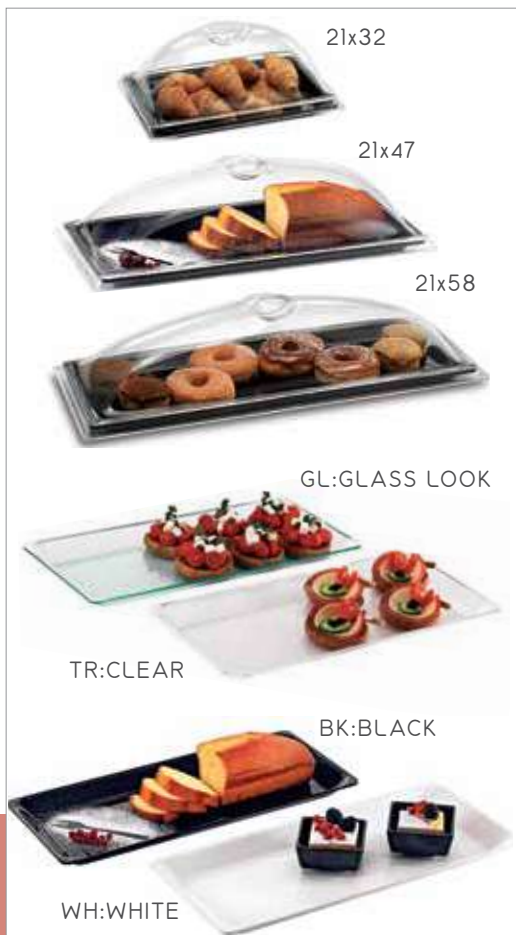

Set Μοντέρνα Μακρόστενη Πιατέλα + Κάλυμμα

Set Long Platter + Dome Cover

code	l_{cm}	€
TFN11-2132-__*	21x32	38,4
TFN11-2147-__*	21x47	44,9
TFN11-2158-__*	21x58	46,8

Κάλυμμα Plexiglass Μακρόστενο Χωρίς Δίσκο

Plexiglass Long Cover Without Tray

code	l_{cm}	€
KLC12-2132	21x32	18,7
KLC12-2147	21x47	21,5
KLC12-2158	21x58	21,9

Μακρόστενη Πιατέλα Χωρίς Κάλυμμα

Long Platter Without Cover

code	l_{cm}	↑ Hcm	€
TFN10-2132-__*	21x32	2,5	19,7
TFN10-2147-__*	21x47	2,5	23,4
TFN10-2158-__*	21x58	2,5	24,9

*Επιλέξτε Κωδικό Χρώματος / Please Choose Color Code