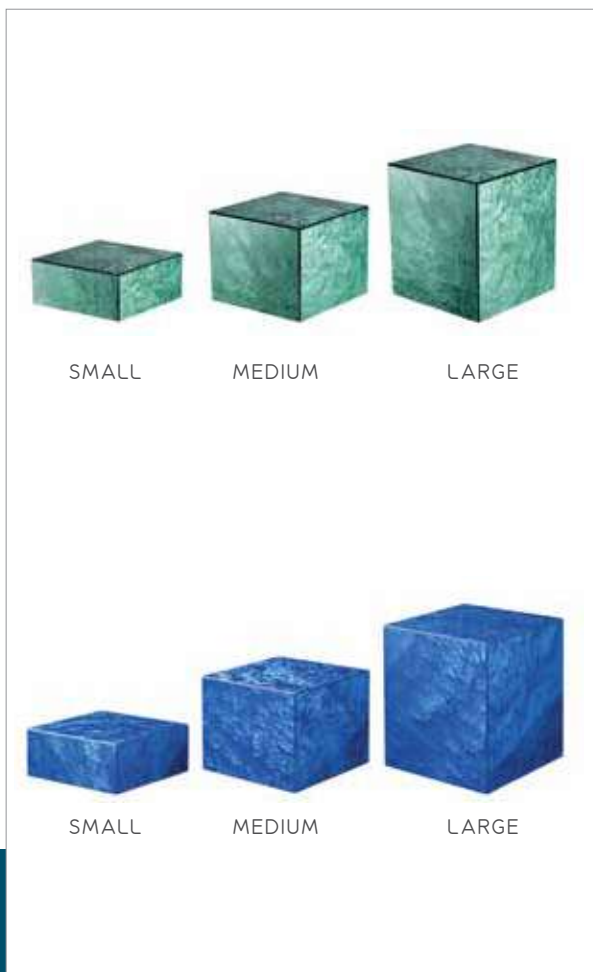

“Μπουφές Στη Πόλη” Ασύμμετροι Ακρυλικοί Κύβοι Set 3 Τεμαχίων Tartaruga Πράσινο

“City Buffet” Classic Acrylic Cube Risers 3pcs Kit Green Tartaruga

code	size	↑cm	↑Hcm	€/set
ACB01-20-TE	SMALL	19x19	8	98
Set 20x20	MEDIUM	20x20	16	
	LARGE	21x21	24	

“Μπουφές Στη Θάλασσα” Ασύμμετροι Ακρυλικοί Κύβοι Set 3 Τεμαχίων Tartaruga Blue Marin

“Seaside Buffet” Classic Acrylic Cube Risers 3pcs Kit Blue Marin Tartaruga

code	size	↑cm	↑Hcm	€/set
ACB01-20-TU	SMALL	19x19	8	98
Set 20x20	MEDIUM	20x20	16	
	LARGE	21x21	24