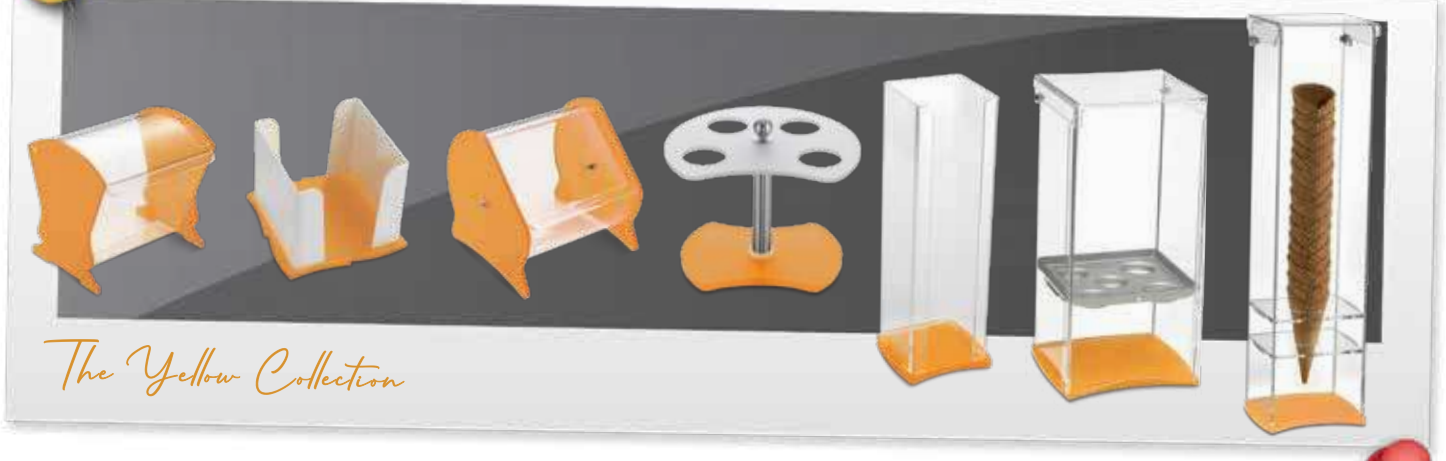

code	ιcm	↑Hcm	Lit	€
SCN10-13-TR	Ø15	10	1,3	18,5
YCN10-25-TR	Ø18	12	2,5	23,8

*The Black Collection*

*The Frost Collection*

*The Yellow Collection*

*The Red Collection*