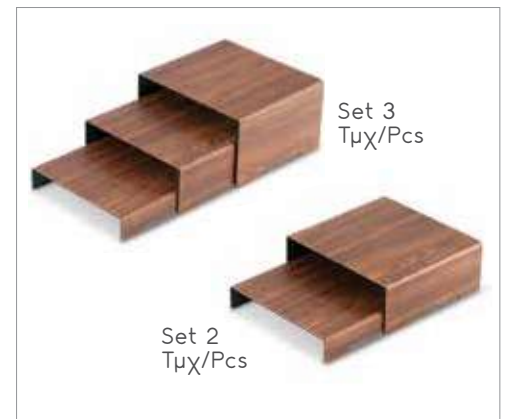

Ασύμμετρα Step 20cm Wenge Step Risers 20cm Wenge

code	└cm	↑Hcm	€	Set Τμχ/Ρcs
ARA01-20-WG	20x63	12	46,5	3
ARA02-20-WG	20x41	8	28,7	2