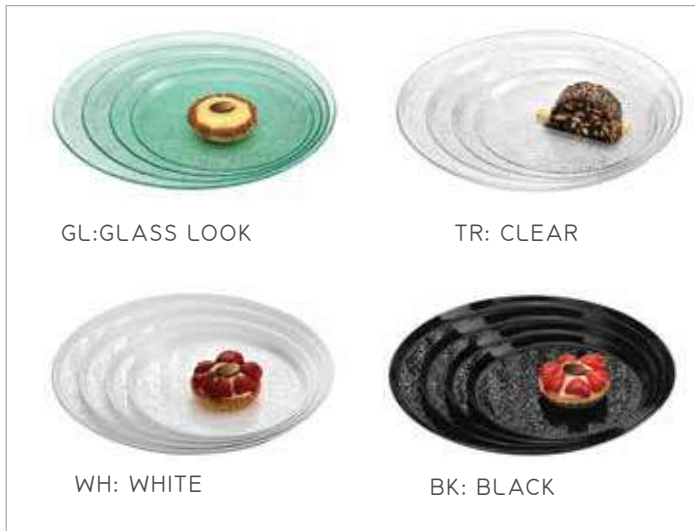

ONDA ΟΙ ΔΙΣΚΟΙ ΤΗΣ GARIBALDI ΠΟΥ ΕΓΙΝΑΝ ΤΟ STANDARD ΤΗΣ ΑΓΟΡΑΣ.

Γιατί έχουν άριστη εμφάνιση και εξαιρετική σχέση προϊόντος-τιμής. Κατασκευάζονται από high gloss ακρυλικό πολυμερές υψηλής ποιότητας κατάλληλο για τρόφιμα. Η έξτρα σκληρή επιφάνεια τους

είναι ανάγλυφη για αντοχή στην σκληρή χρήση και τις χαράξεις. Επίσης δεν απορροφά μυρωδιές από τα τρόφιμα. Η περιφέρεια τους έχει ύψος μόλις 1 εκατοστό και γωνία 45 μοιρών για να αναδεικνύει όλες σας τις δημιουργίες.

ONDA GARIBALDI TRAYS -THE STANDARD OF THE MARKET.

Contemporary Presentation Trays made of durable high gloss acrylic polymer of the highest quality. Their extra hard surface is pebble to withstand commercial

environment and scratches, keeping away smells and bacteria. Onda trays 45 degrees edges of only 1 cm height are ideal to show off all chefs and bakers creations. Excellent price-quality ratio product line.

Οnda Στρογγυλός Ανάγλυφος Δίσκος Παρουσίασης Plexiglass

Onda Plexiglass Round Tray

code	↑cm	↑Hcm	€
TFN02-D25-__*	Ø25	1	11,9
TFN02-D30-__*	Ø30	1	13,8
TFN02-D35-__*	Ø35	1	15,9
TFN02-D40-__*	Ø40	1	18,4

*Επιλέξτε Κωδικό Χρώματος / Please Choose Color Code

Οnda Ανάγλυφος Δίσκος Παρουσίασης Plexiglass Onda Peeble Presentation Acrylic Tray

code	↑cm	↑Hcm	€
TFN02-1025-__*	10x25	1	5,9
TFN02-1050-__*	10x50	1	11,8
TFN02-1525-__*	15x25	1	7,4
TFN02-1830-__*	18x30	1	8,4
TFN02-2020-__*	20x20	1	7,9
TFN02-2040-__*	20x40	1	10,5
TFN02-2533-__*	25x33	1	10,5
TFN02-3040-__*	30x40	1	17,3
TFN02-3333-__*	33x33	1	16,8
TFN02-3353-__*	33x53	1	19,9