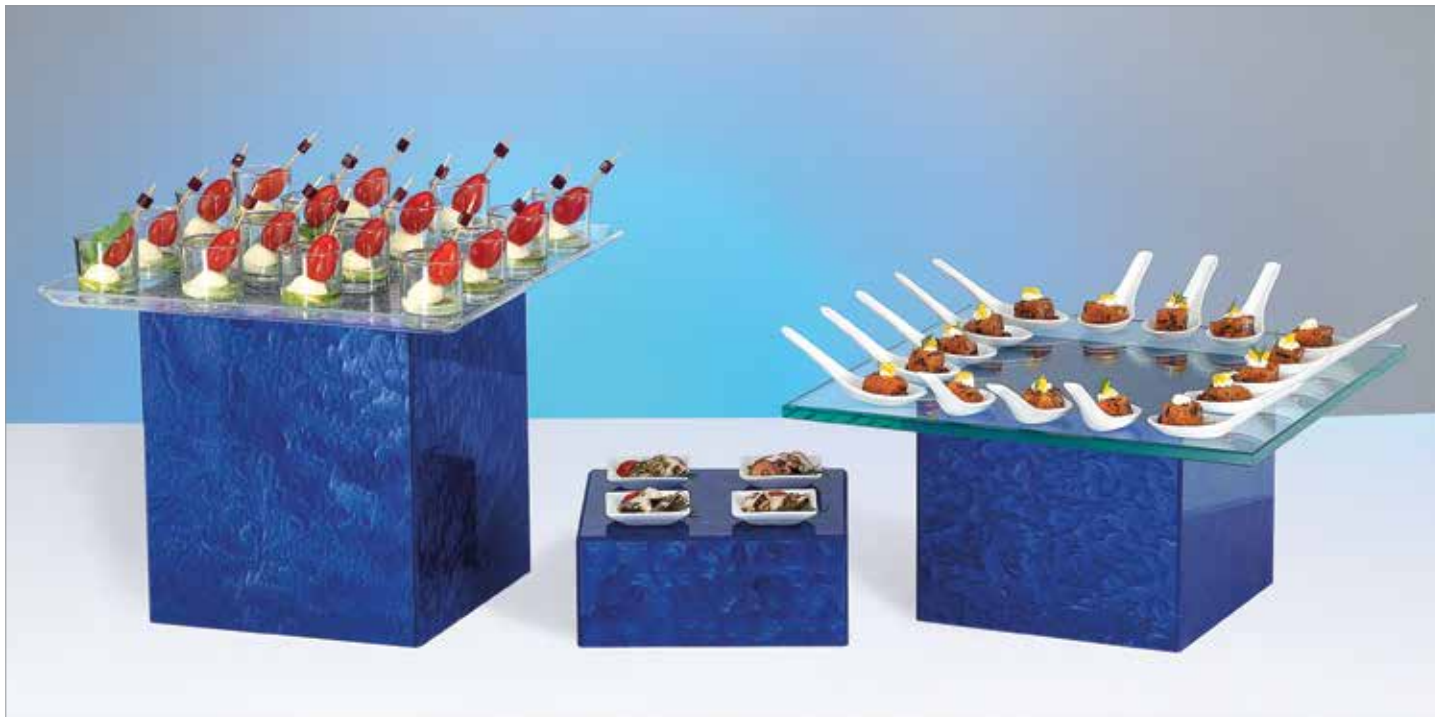

ΚΛΑΣΣΙΚΟΙ ΕΠΙΤΡΑΠΕΖΙΟΙ ΚΥΒΟΙ ΜΠΟΥΦΕ: διαθέσιμοι σε 5 εντυπωσιακά χρώματα high gloss ή frost plexiglass που ταιριάζουν σε κάθε μπουφέ. Κατασκευάζονται από υψηλής σκληρότητας ανθεκτικό ακρυλικό και

έχουν αντιολισθητικά πατάκια για να συγκρατούν κρυστάλλινες επιφάνειες. Παράγονται σε set 3 τεμαχίων και ταιριάζουν μεταξύ τους για μείωση όγκου τους κατά την μεταφορά τους.

CLASSIC BUFFET CUBES: ideal for multilevel display. Available in 5 impressive colors of acrylic or 3d high gloss tartaruga to fit any environment. They are made of high quality

durable acrylic with antislip pads on the top to hold glass surfaces for extra service space. They are coming in 3 pcs kit and fit together to save space during transportations.