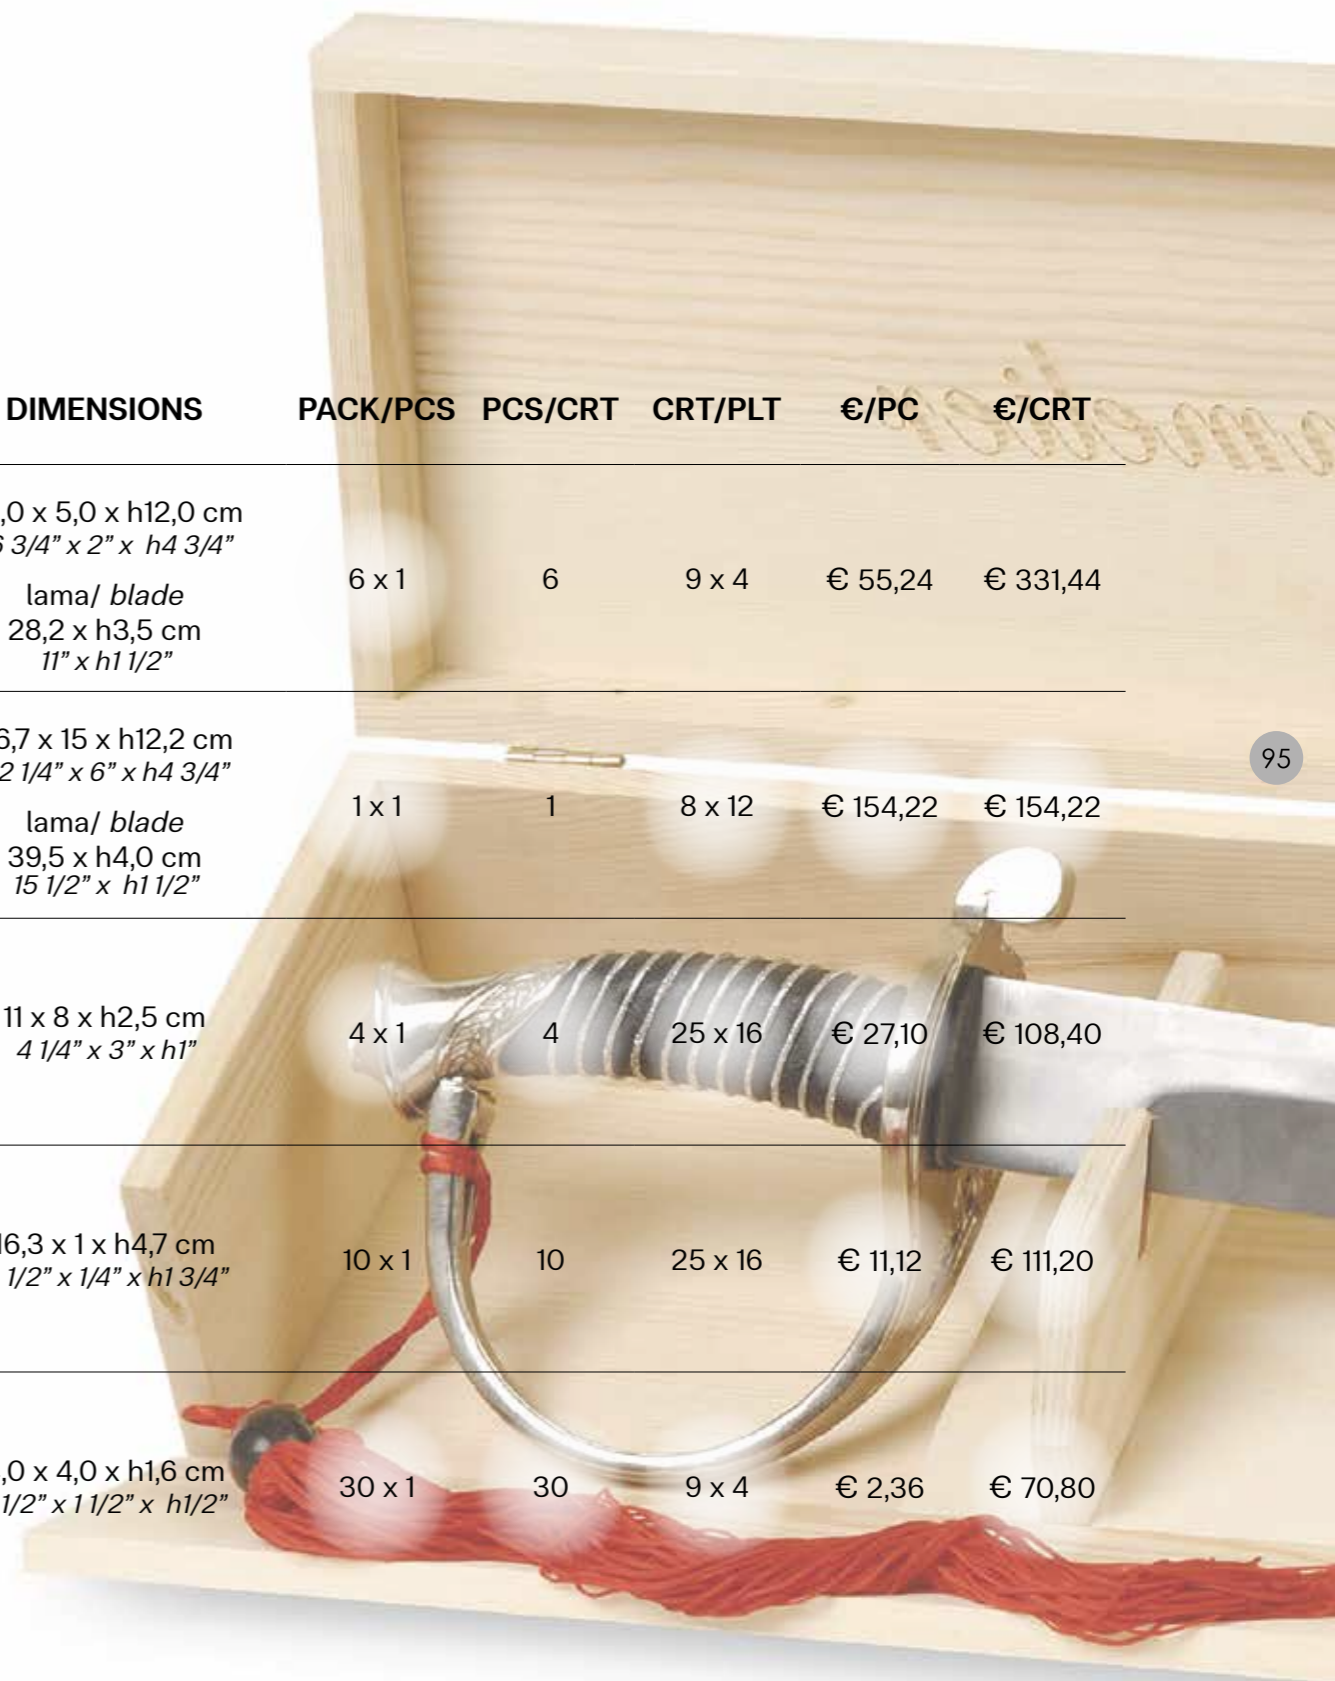

WINE ACCESSORIES

ASSAPORARE COME DEDIZIONE AL GUSTO

Brevetti WAF ha pensato ad ogni atto dedicato alla scoperta del vino e all'inebriarsi dei suoi piaceri.

SAVORING AS A DEDICATION TO THE TASTE

Brevetti WAF has thought of every act dedicated to the discovery of wine and the inebriation of its pleasures.

Ferri del mestiere

Tools of the trade

	CODE	PRODUCT	MATERIALS	COLORS	DIMENSIONS	PACK/PCS	PCS/CRT	CRT/PLT	€/PC	€/CRT
	Art. 81	Sciabola Giulietta da Sabrage <i>Sabrage Saber Giulietta</i> 8005778050488	Sciabola in acciaio / <i>steel saber</i> supporto in legno / <i>wooden support</i> scatola regalo / <i>gift box</i>	acciaio / <i>steel</i>	42,0 x 5,0 x h12,0 cm <i>16 3/4" x 2" x h4 3/4"</i> lama/ <i>blade</i> 28,2 x h3,5 cm <i>11" x h1 1/2"</i>	6 x 1	6	9 x 4	€ 55,24	€ 331,44
	Art. 80	Sciabola da Sabrage <i>Sabrage Saber</i> 8005778008595	Sciabola in acciaio e cassetta di legno / <i>steel saber and</i> <i>wooden box</i>	acciaio / <i>steel</i>	56,7 x 15 x h12,2 cm <i>22 1/4" x 6" x h4 3/4"</i> lama/ <i>blade</i> 39,5 x h4,0 cm <i>15 1/2" x h1 1/2"</i>	1 x 1	1	8 x 12	€ 154,22	€ 154,22
	Art. 91	Tastevin 8005778004009	Placcato in argento / <i>silver plated</i>	silver	11 x 8 x h2,5 cm <i>4 1/4" x 3" x h1"</i>	4 x 1	4	25 x 16	€ 27,10	€ 108,40
	Art. 77	Pinza Spumanti <i>Wine Cork Plier</i> 8005778003972	Acciaio / <i>steel</i>	acciaio / <i>steel</i>	16,3 x 1 x h4,7 cm <i>6 1/2" x 1/4" x h1 3/4"</i>	10 x 1	10	25 x 16	€ 11,12	€ 111,20
	Art. 61	Salvagoccia Classic Drip Collar 8005778003989	Metallo cromato con feltro / <i>chrome metal</i> <i>with felt</i>	cromato / <i>chrome,</i> rosso / <i>red</i>	4,0 x 4,0 x h1,6 cm <i>1 1/2" x 1 1/2" x h1/2"</i>	30 x 1	30	9 x 4	€ 2,36	€ 70,80